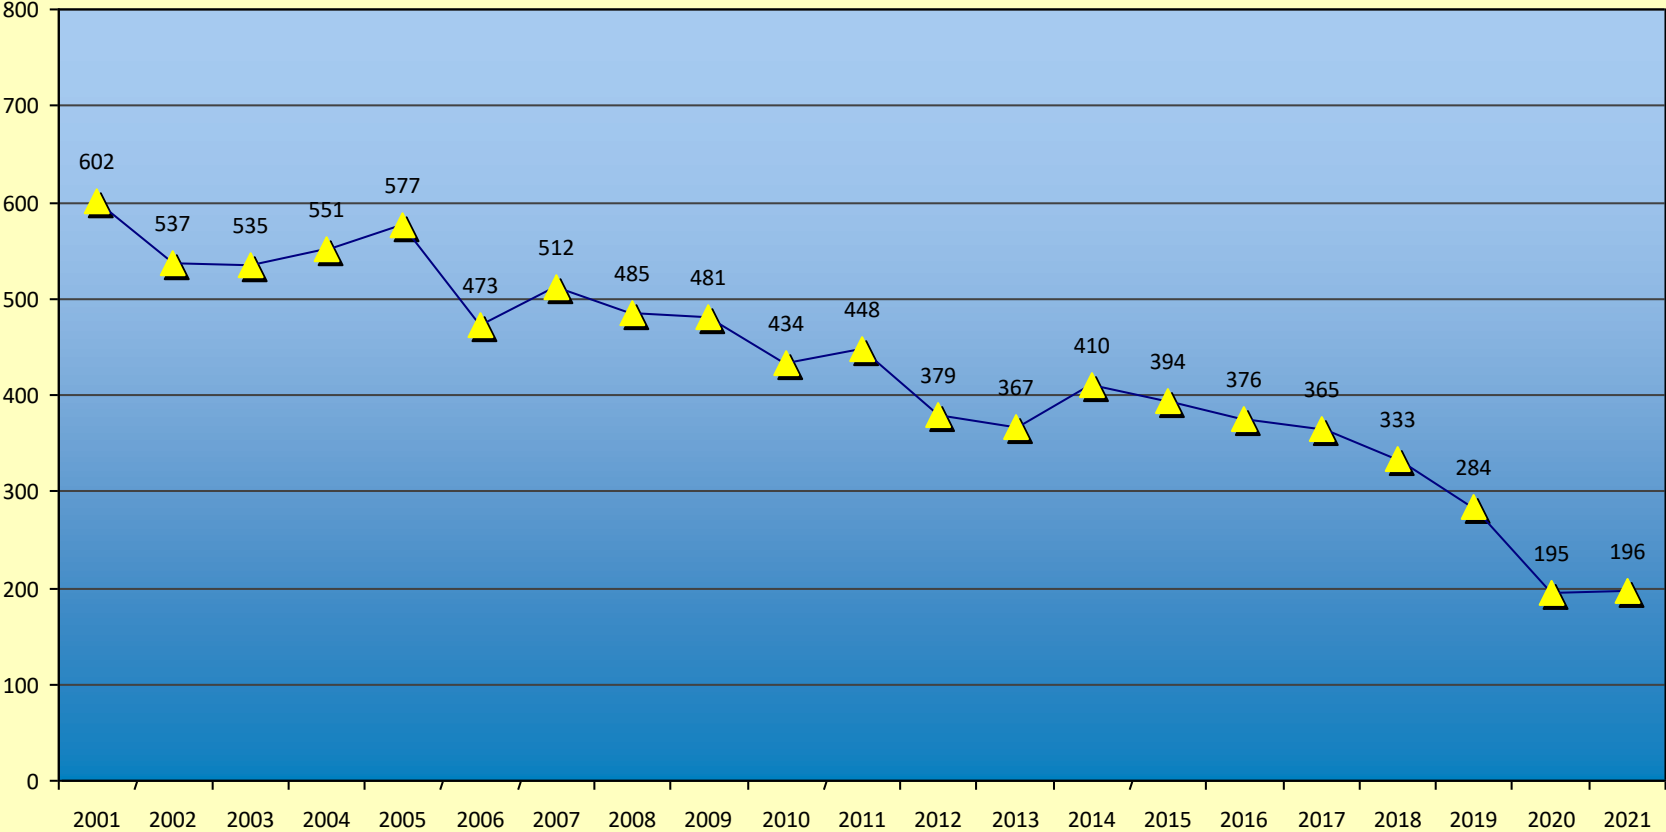

# Taufen im Bistum Magdeburg

Quelle: Kirchliche Statistik der Deutschen Bischofskonferenz 2001 - 2021

# Kindertaufen im Bistum Magdeburg

(bis zum vollendeten 14. Lebensjahr)

Quelle: Kirchliche Statistik der Deutschen Bischofskonferenz 2001 - 2021

# Erwachsenentaufen im Bistum Magdeburg

(ab dem vollendeten 14. Lebensjahr)

Quelle: Kirchliche Statistik der Deutschen Bischofskonferenz 2001 - 2021

Bistum Magdeburg / 21.06.2022 / W. Romba