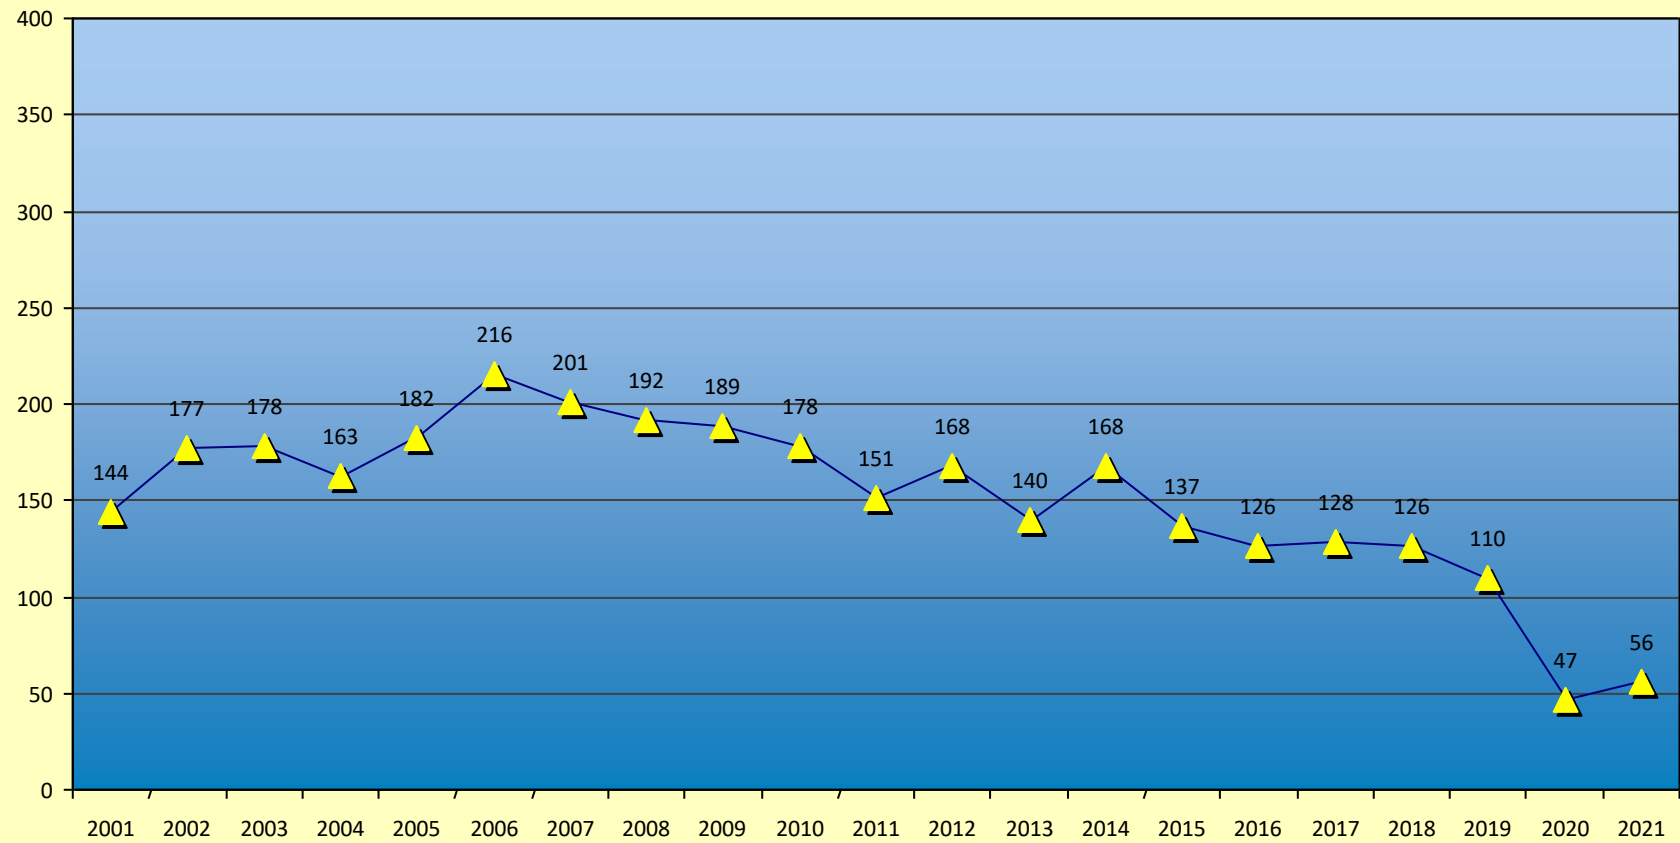

# Taufen im Bistum Magdeburg

Quelle: Kirchliche Statistik der Deutschen Bischofskonferenz 2001 - 2021

# Kindertaufen im Bistum Magdeburg

(bis zum vollendeten 14. Lebensjahr)

Quelle: Kirchliche Statistik der Deutschen Bischofskonferenz 2001 - 2021

# Erwachsenentaufen im Bistum Magdeburg

(ab dem vollendeten 14. Lebensjahr)

Quelle: Kirchliche Statistik der Deutschen Bischofskonferenz 2001 - 2021

Bistum Magdeburg / 21.06.2022 / W. Romba

## Trauungen im Bistum Magdeburg

Quelle: Kirchliche Statistik der Deutschen Bischofskonferenz 2001 - 2021

Bistum Magdeburg / 21.06.2022 / W. Romba