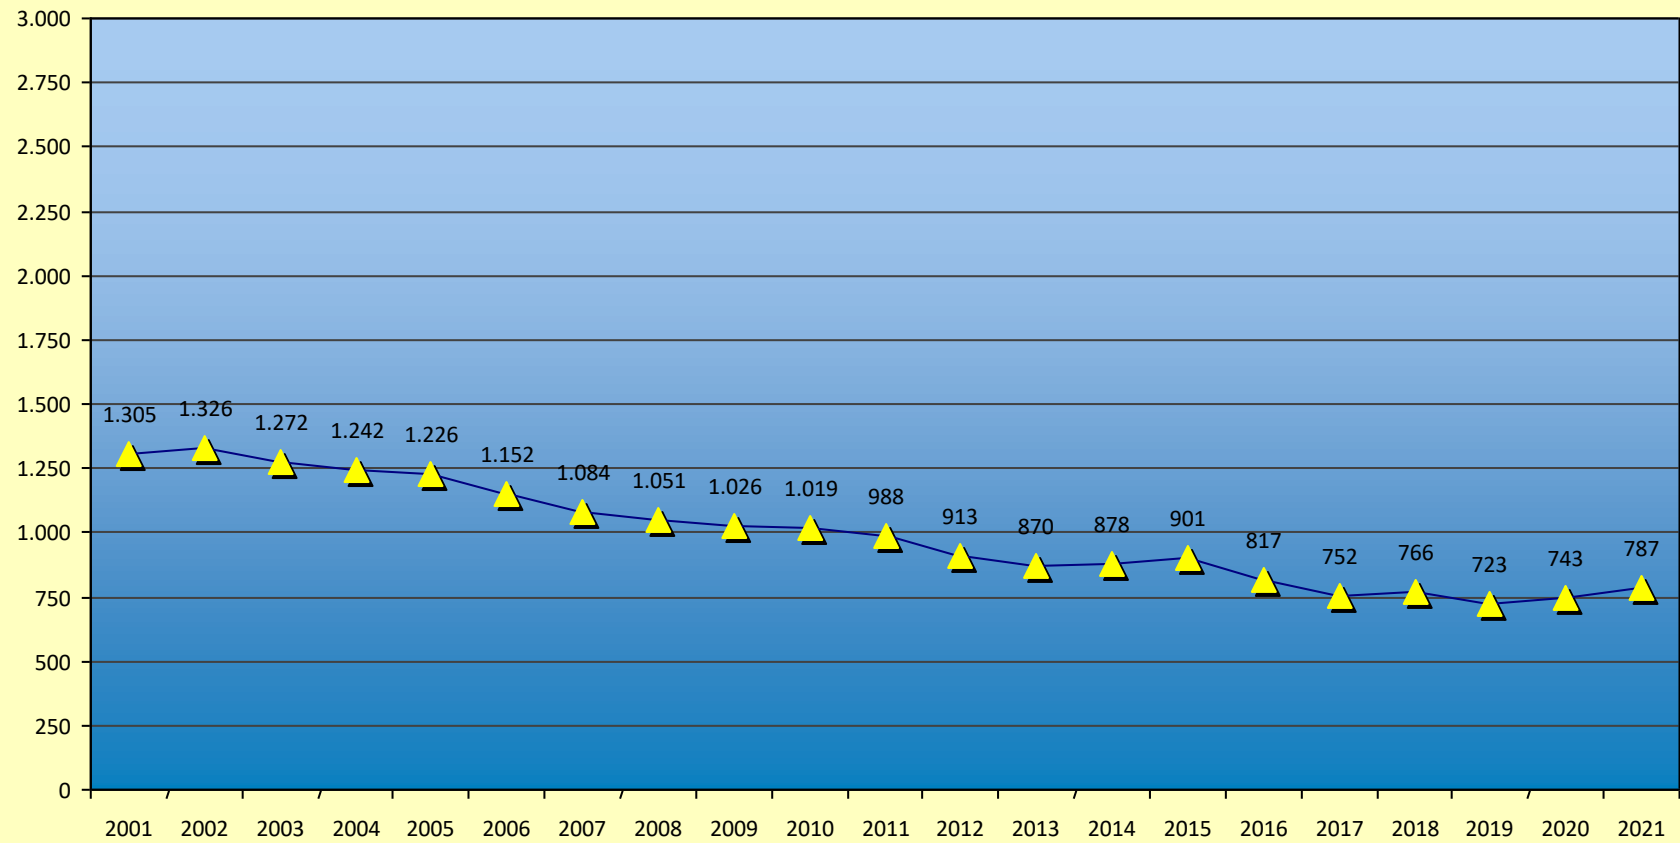

Kirchliche Bestattungen im Bistum Magdeburg

Quelle: Kirchliche Statistik der Deutschen Bischofskonferenz 2001 - 2021

Bistum Magdeburg / 21.06.2022 / W. Romba