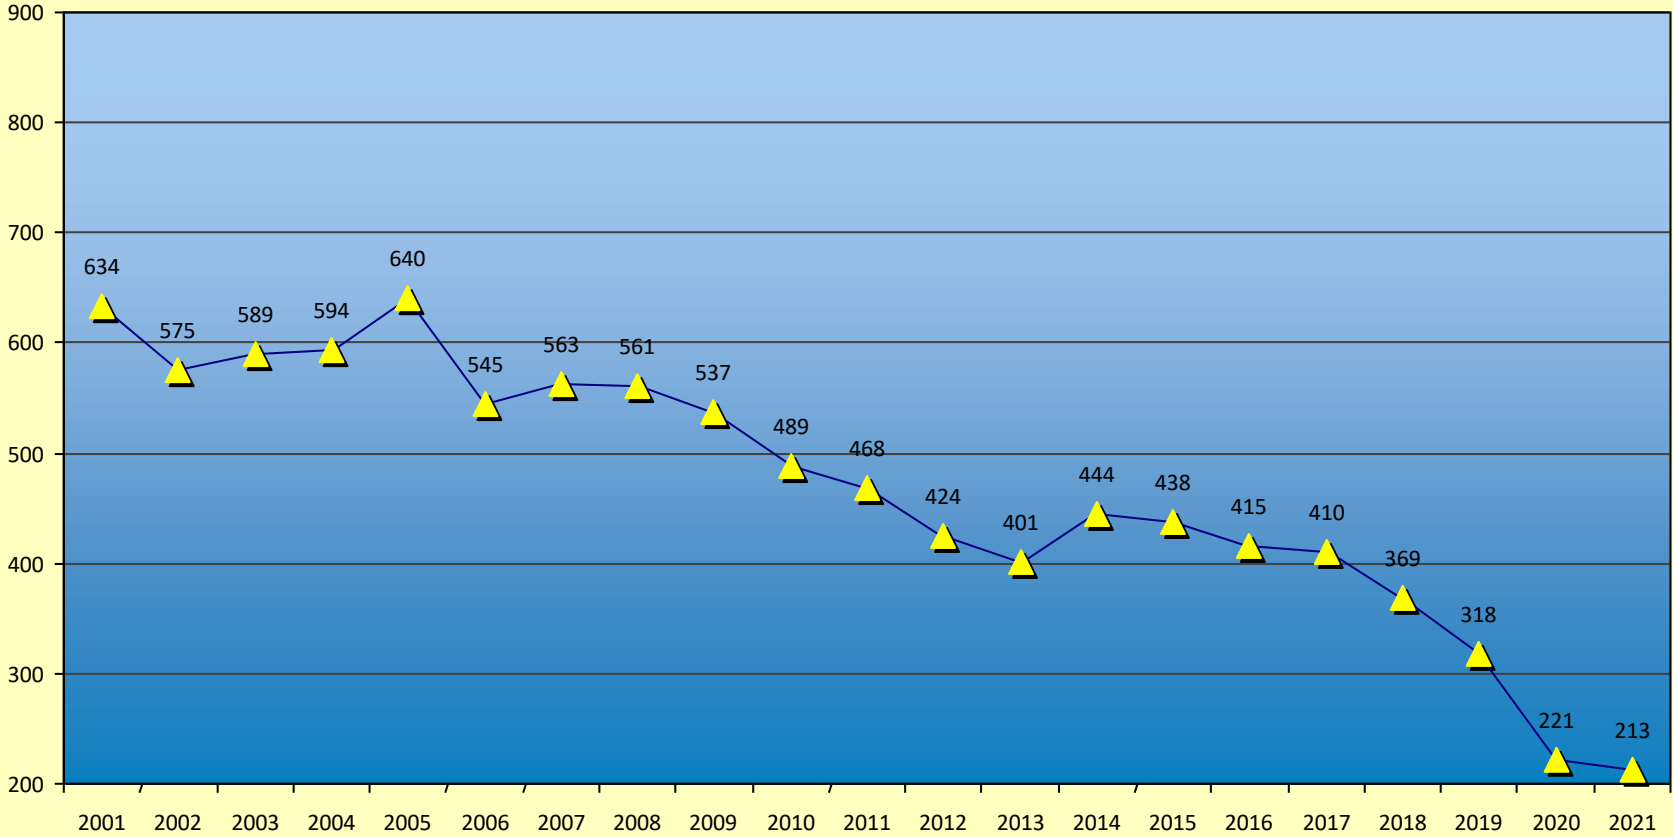

## Katholiken im Bistum Magdeburg

Quelle: kommunale Melderegister 2006 - 2021

Bistum Magdeburg / 21.06.2022 / W. Romba

# Taufen im Bistum Magdeburg

Quelle: Kirchliche Statistik der Deutschen Bischofskonferenz 2001 - 2021

# Kindertaufen im Bistum Magdeburg

(bis zum vollendeten 14. Lebensjahr)

Quelle: Kirchliche Statistik der Deutschen Bischofskonferenz 2001 - 2021

# Erwachsenentaufen im Bistum Magdeburg

(ab dem vollendeten 14. Lebensjahr)

Quelle: Kirchliche Statistik der Deutschen Bischofskonferenz 2001 - 2021

Bistum Magdeburg / 21.06.2022 / W. Romba