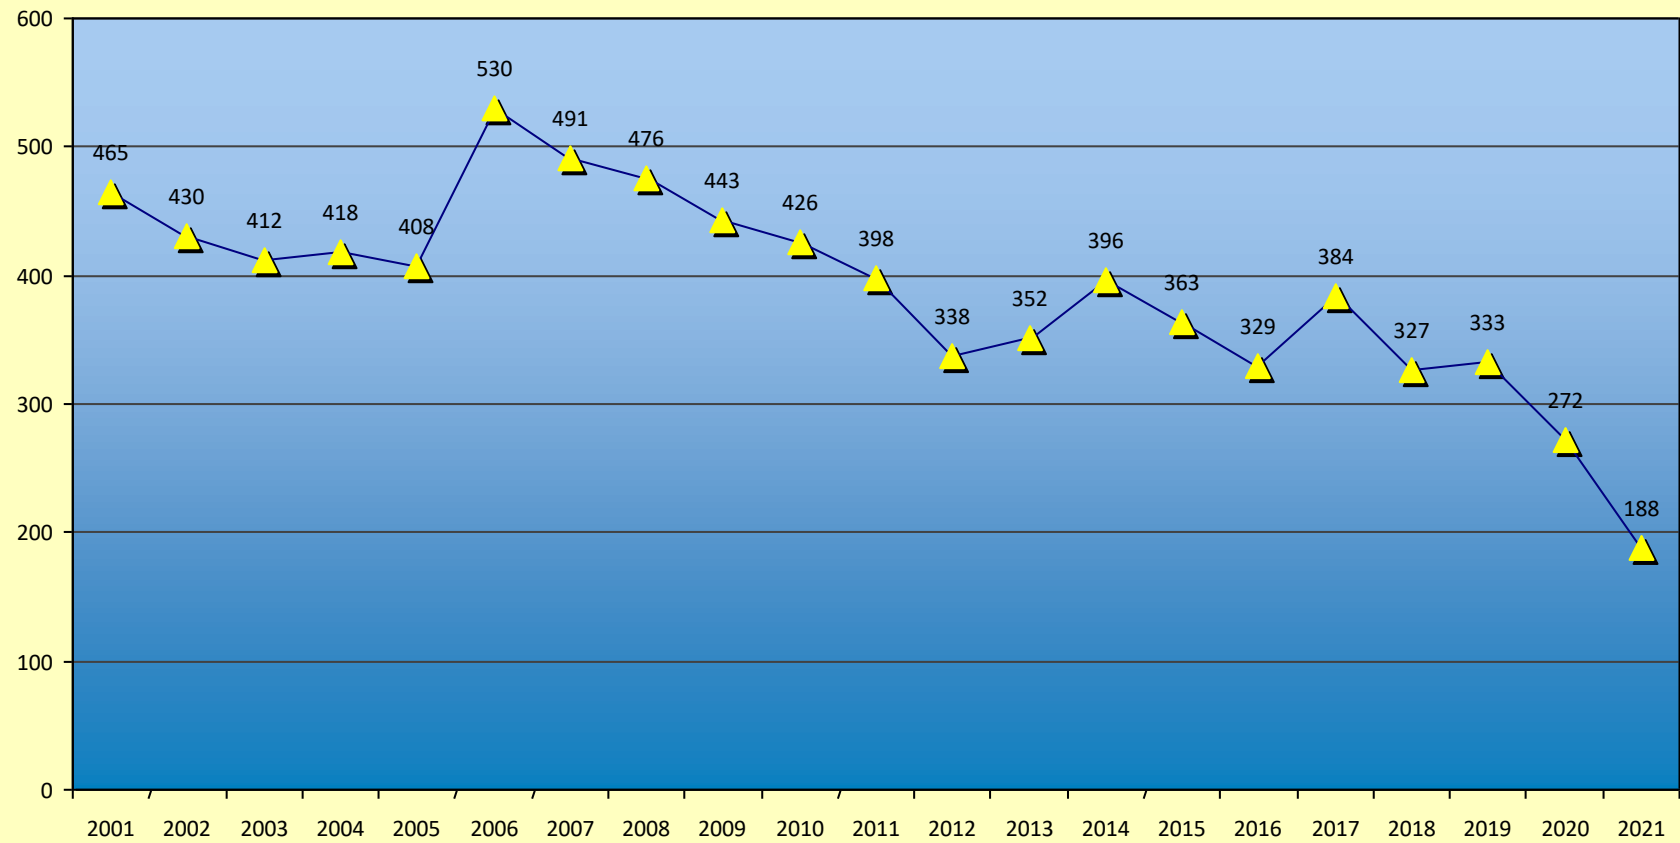

Erstkommunionen im Bistum Magdeburg

Quelle: Kirchliche Statistik der Deutschen Bischofskonferenz 2001 - 2021

Bistum Magdeburg / 21.06.2022 / W. Romba