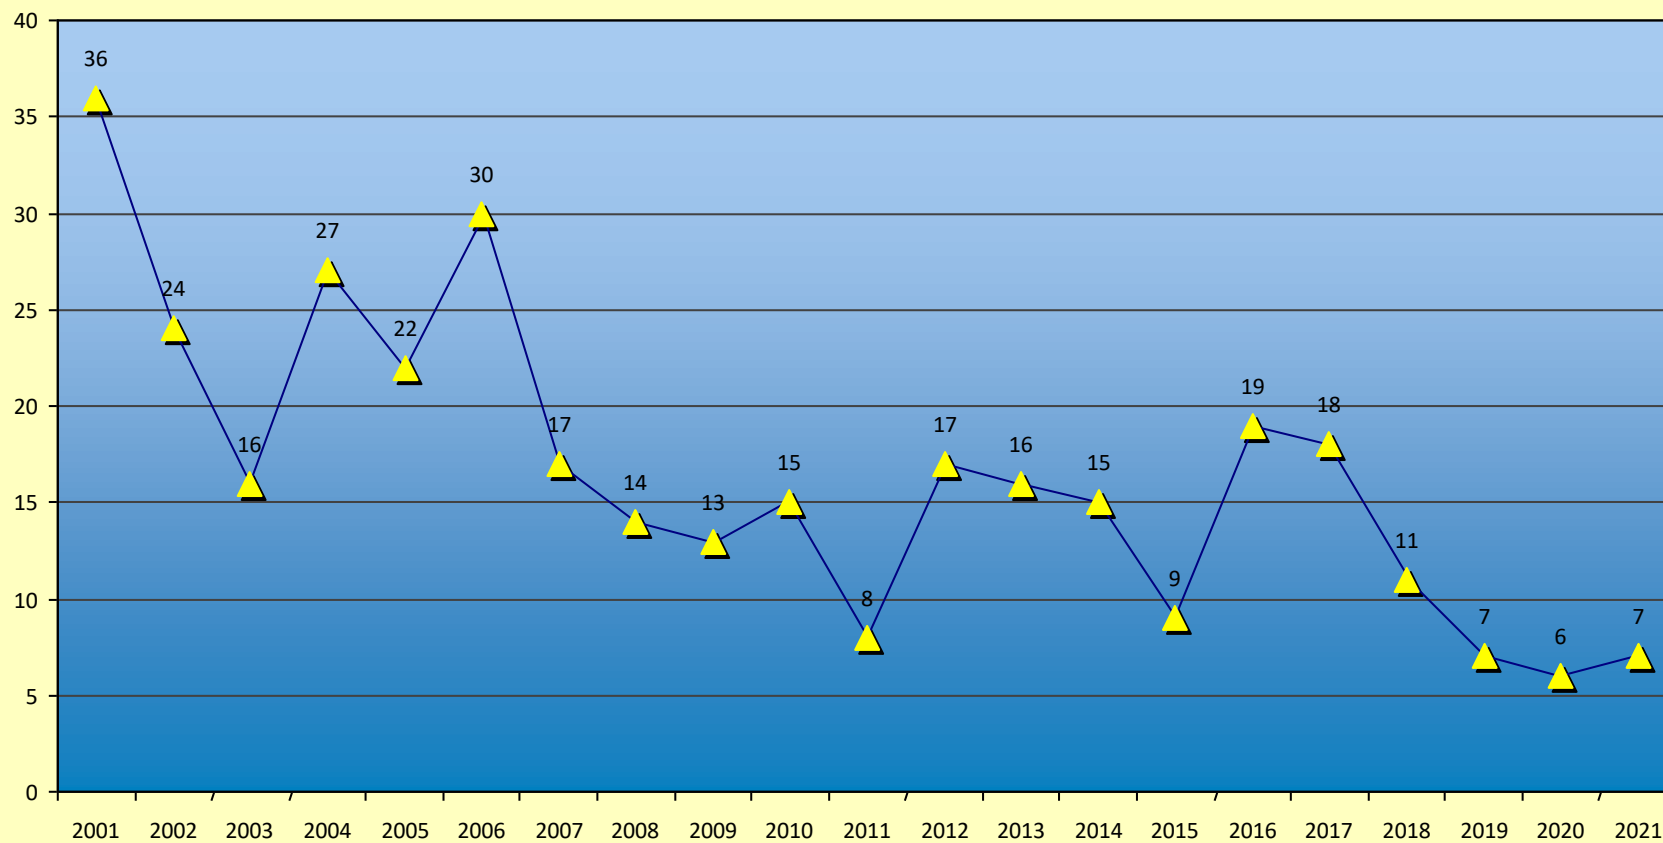

# Kindertaufen im Bistum Magdeburg

(bis zum vollendeten 14. Lebensjahr)

Quelle: Kirchliche Statistik der Deutschen Bischofskonferenz 2001 - 2021

# Erwachsenentaufen im Bistum Magdeburg

(ab dem vollendeten 14. Lebensjahr)

Quelle: Kirchliche Statistik der Deutschen Bischofskonferenz 2001 - 2021

Bistum Magdeburg / 21.06.2022 / W. Romba

## Trauungen im Bistum Magdeburg

Quelle: Kirchliche Statistik der Deutschen Bischofskonferenz 2001 - 2021

Bistum Magdeburg / 21.06.2022 / W. Romba

# Wiederaufnahmen im Bistum Magdeburg

(Rekonziliationen)

Quelle: Kirchliche Statistik der Deutschen Bischofskonferenz 2001 - 2021

Bistum Magdeburg / 21.06.2022 / W. Romba