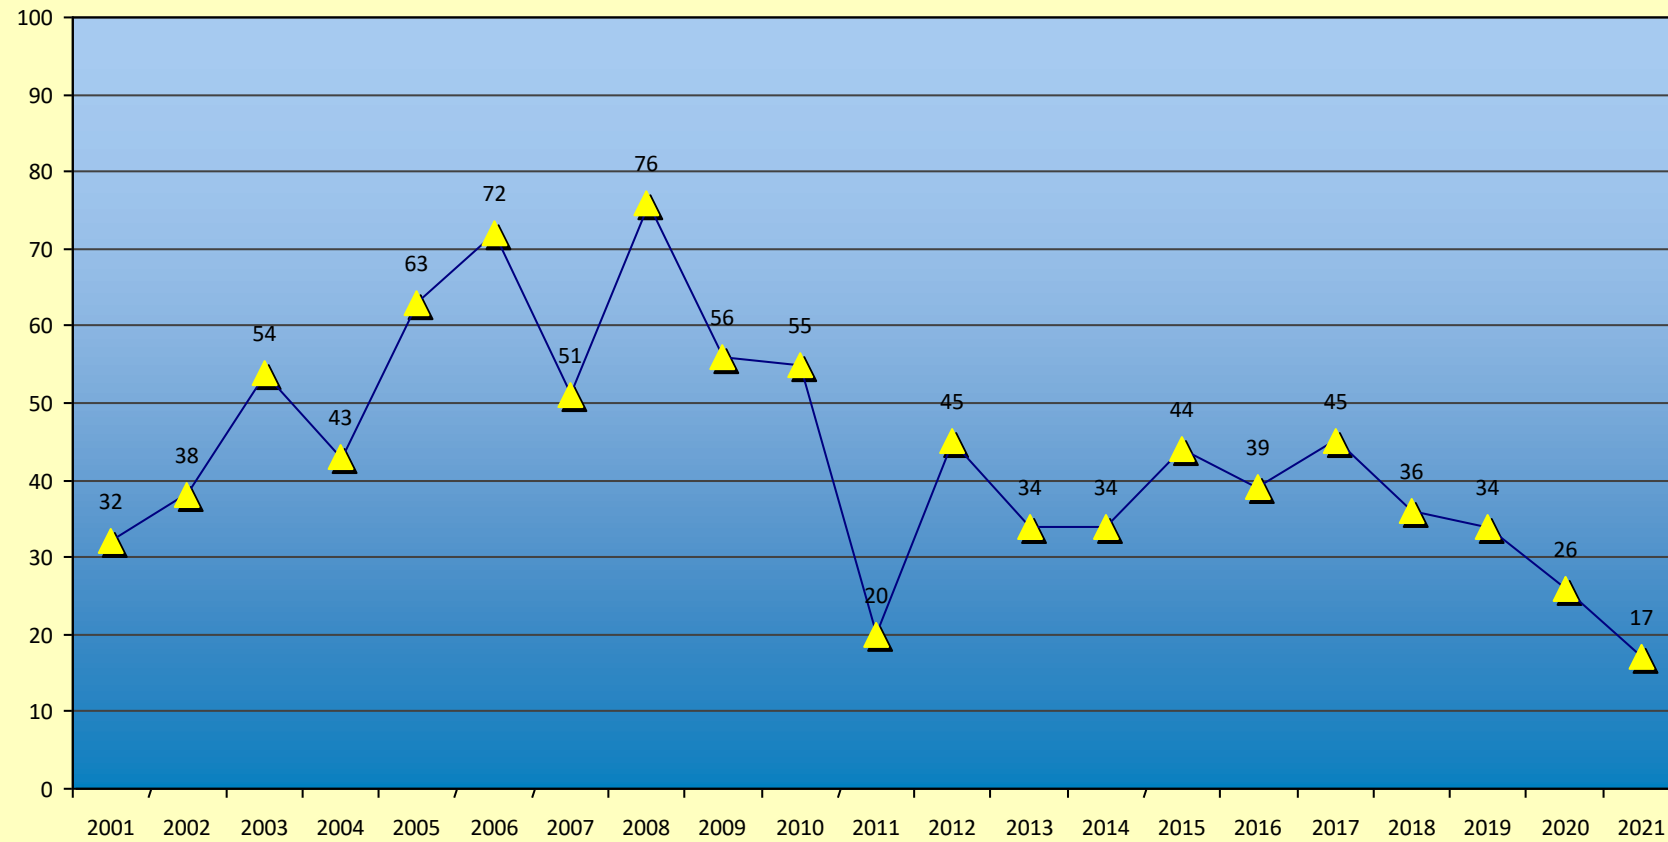

# Taufen im Bistum Magdeburg

Quelle: Kirchliche Statistik der Deutschen Bischofskonferenz 2001 - 2021

# Kindertaufen im Bistum Magdeburg

(bis zum vollendeten 14. Lebensjahr)

Quelle: Kirchliche Statistik der Deutschen Bischofskonferenz 2001 - 2021

# Erwachsenentaufen im Bistum Magdeburg

(ab dem vollendeten 14. Lebensjahr)

Quelle: Kirchliche Statistik der Deutschen Bischofskonferenz 2001 - 2021

Bistum Magdeburg / 21.06.2022 / W. Romba