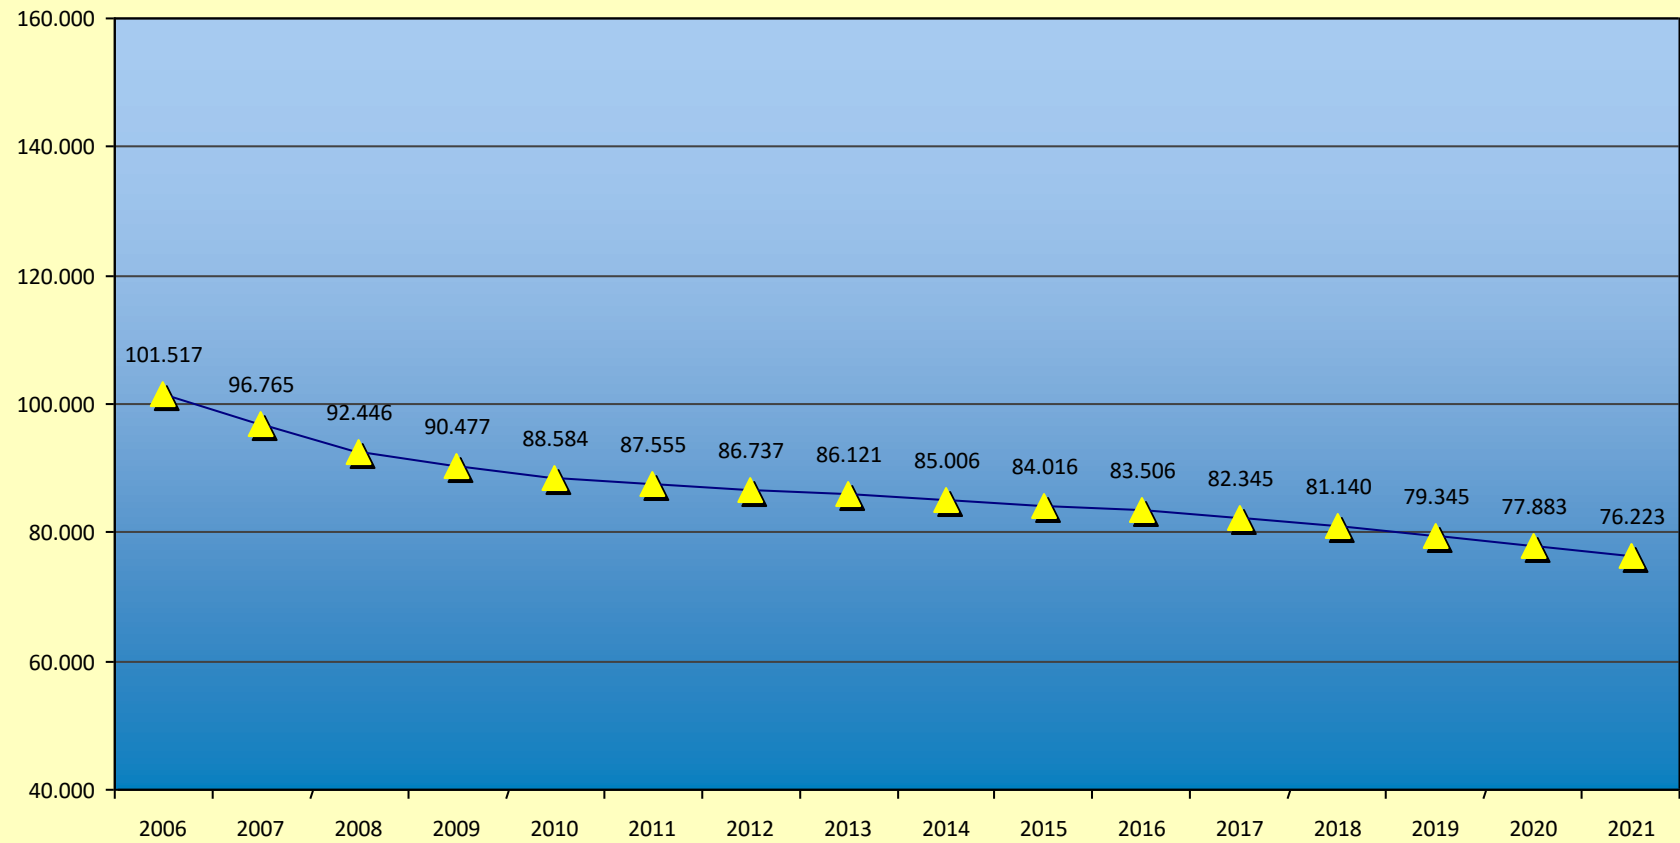

Katholiken im Bistum Magdeburg

Quelle: kommunale Melderegister 2006 - 2021

Bistum Magdeburg / 21.06.2022 / W. Romba