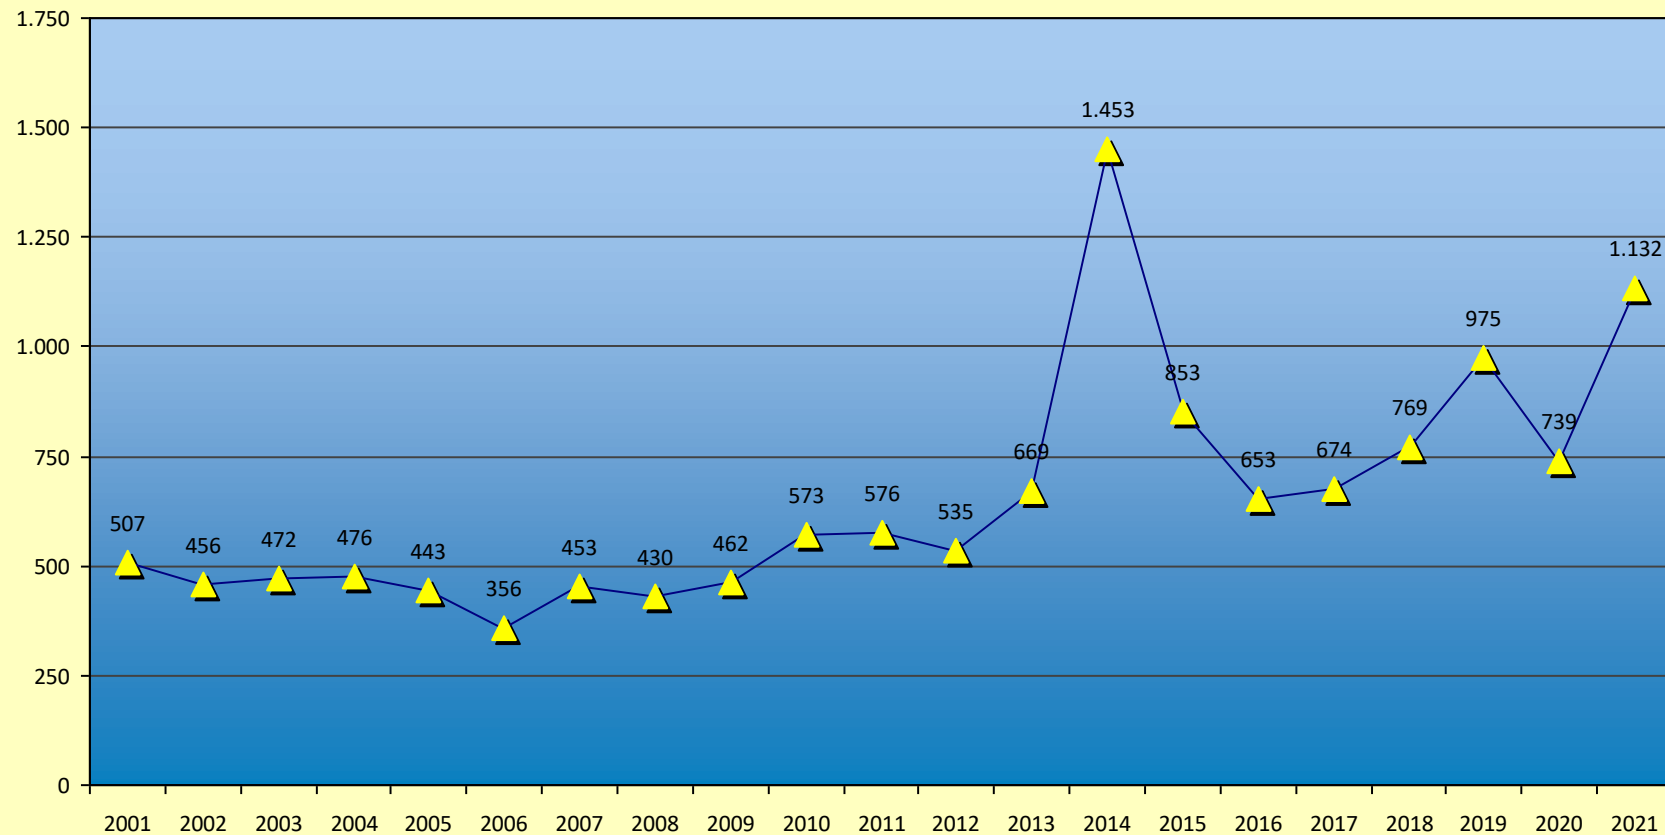

Kirchenaustritte im Bistum Magdeburg

Quelle: Kirchliche Statistik der Deutschen Bischofskonferenz 2001 - 2021

Bistum Magdeburg / 21.06.2022 / W. Romba