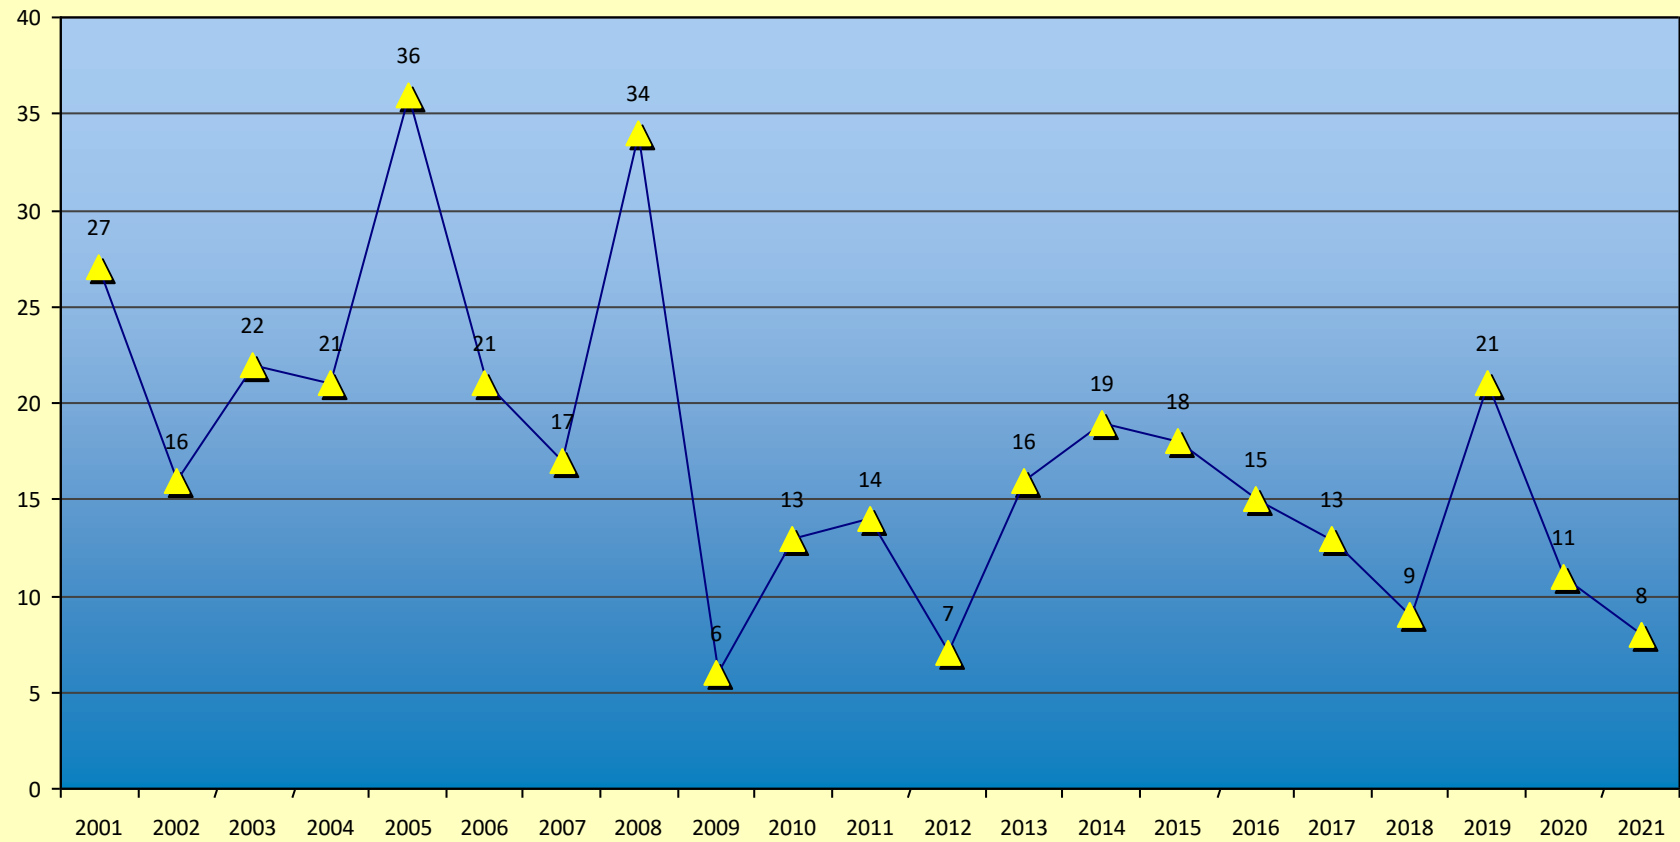

# Kindertaufen im Bistum Magdeburg

(bis zum vollendeten 14. Lebensjahr)

Quelle: Kirchliche Statistik der Deutschen Bischofskonferenz 2001 - 2021

## Trauungen im Bistum Magdeburg

Quelle: Kirchliche Statistik der Deutschen Bischofskonferenz 2001 - 2021

Bistum Magdeburg / 21.06.2022 / W. Romba

# Wiederaufnahmen im Bistum Magdeburg

(Rekonziliationen)

Quelle: Kirchliche Statistik der Deutschen Bischofskonferenz 2001 - 2021

Bistum Magdeburg / 21.06.2022 / W. Romba

## Eintritte im Bistum Magdeburg

Quelle: Kirchliche Statistik der Deutschen Bischofskonferenz 2001 - 2021

Bistum Magdeburg / 21.06.2022 / W. Romba