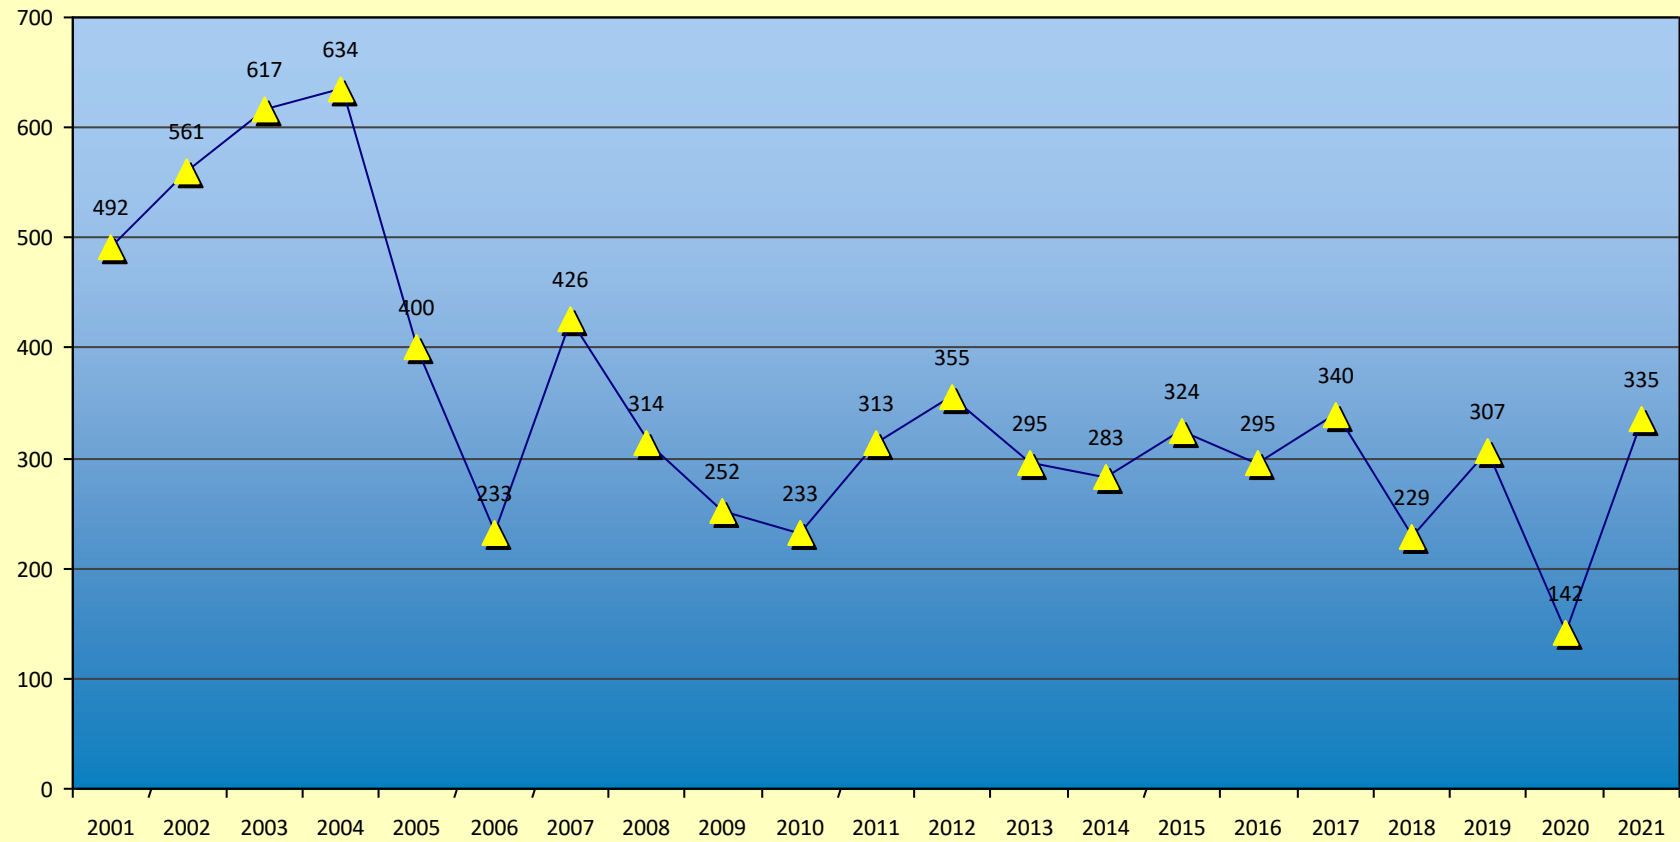

Firmungen im Bistum Magdeburg

Angaben zur Kirchlichen Statistik der Deutschen Bischofskonferenz 2001 - 2021

Bistum Magdeburg / 21.06.2022 / W. Romba