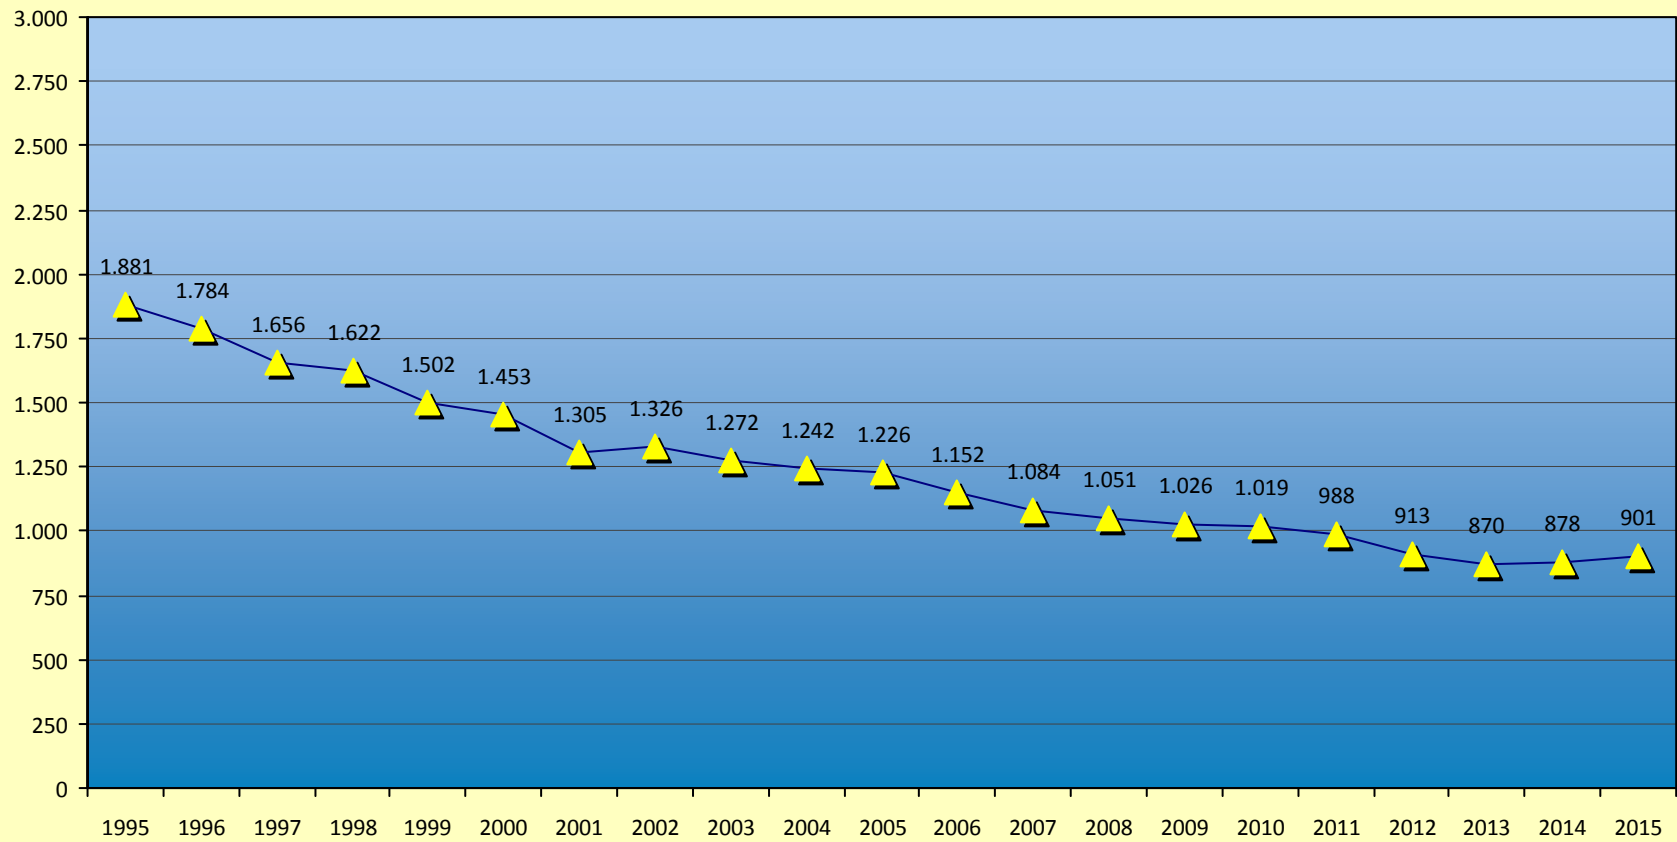

Kirchliche Bestattungen im Bistum Magdeburg

Quelle: Kirchliche Statistik der Deutschen Bischofskonferenz 1995 - 2015

Bistum Magdeburg / 30.05.2016 / W. Romba