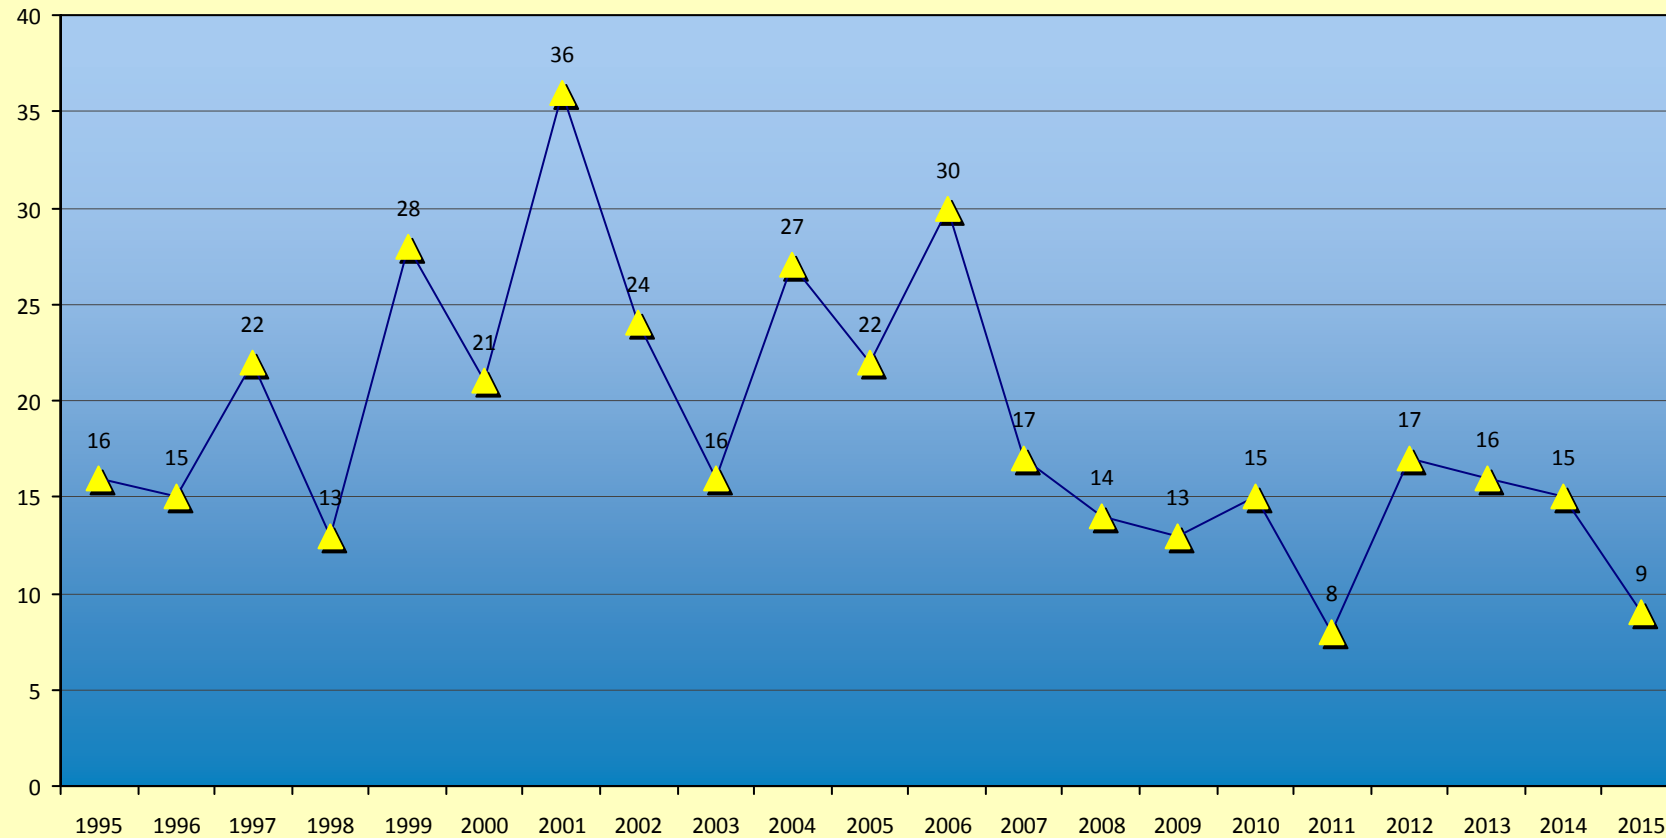

Wiederaufnahmen im Bistum Magdeburg

(Rekonziliationen)

Quelle: Kirchliche Statistik der Deutschen Bischofskonferenz 1995 - 2015

Bistum Magdeburg / 30.05.2016 / W. Romba