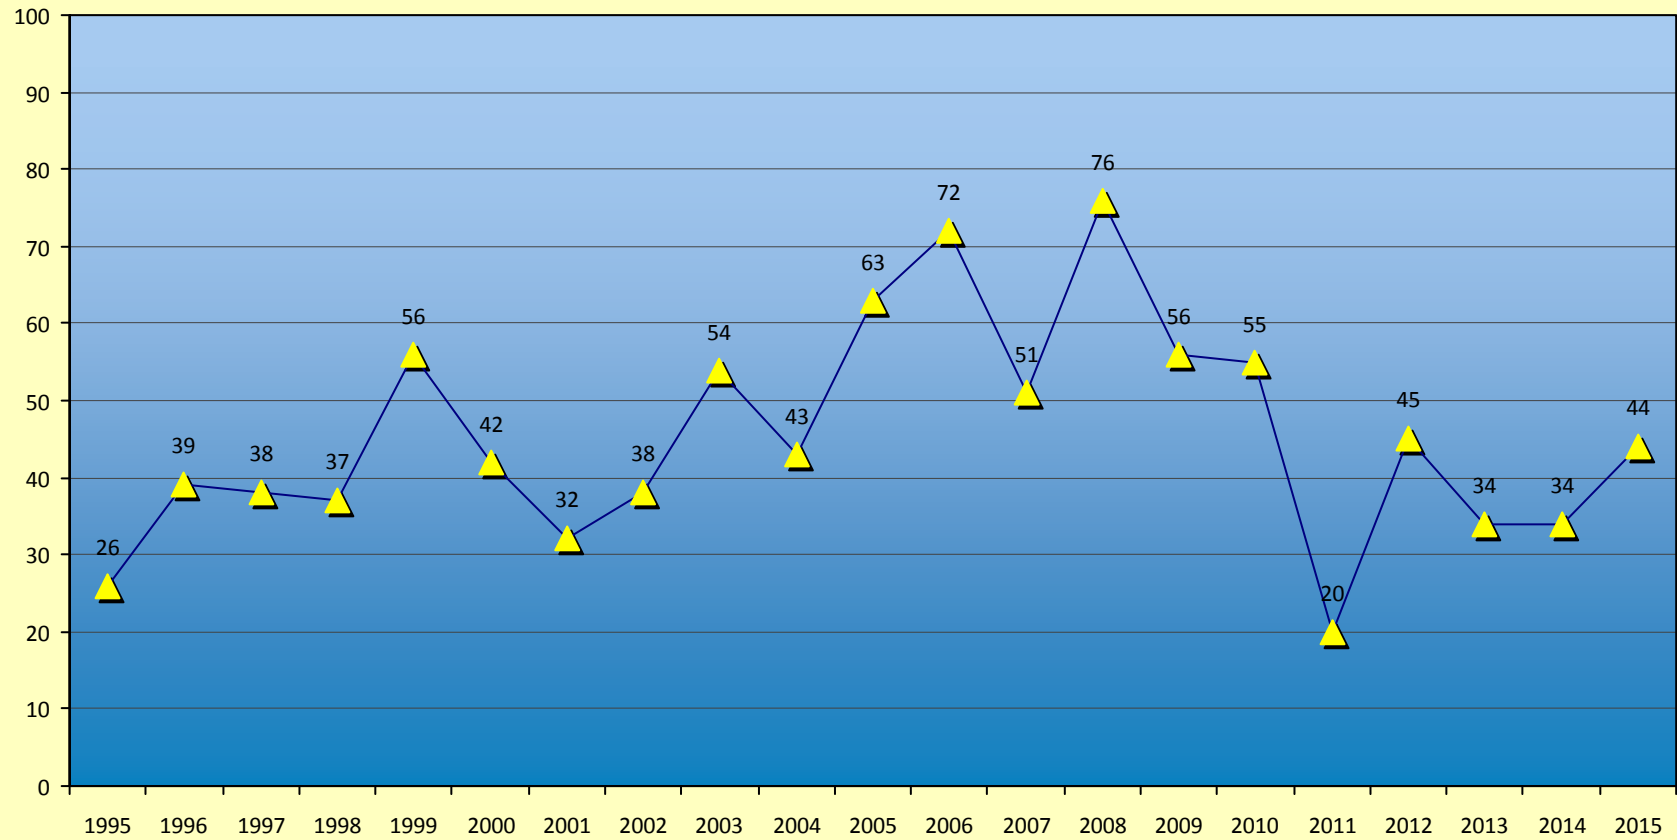

# Zeitreihendiagramme zur Entwicklung der kirchlicher Amtshandlungen, Katholikenzahlen, Gottesdienstbesucher und Kirchenaustritten in den letzten 20 Jahren

---

Quelle: Kirchliche Statistik der Deutschen Bischofskonferenz - Angaben der Pfarreien im Bistum Magdeburg

# Taufen im Bistum Magdeburg

Quelle: Kirchliche Statistik der Deutschen Bischofskonferenz 1995 - 2015

Bistum Magdeburg / 30.05.2016 / W. Romba

# Kindertaufen im Bistum Magdeburg

(bis zum vollendeten 14. Lebensjahr)

Quelle: Kirchliche Statistik der Deutschen Bischofskonferenz 1995 - 2015

Bistum Magdeburg / 30.05.2016 / W. Romba

# Erwachsenentaufen im Bistum Magdeburg

(ab dem vollendeten 14. Lebensjahr)

Quelle: Kirchliche Statistik der Deutschen Bischofskonferenz 1995 - 2015

Bistum Magdeburg / 30.05.2016 / W. Romba