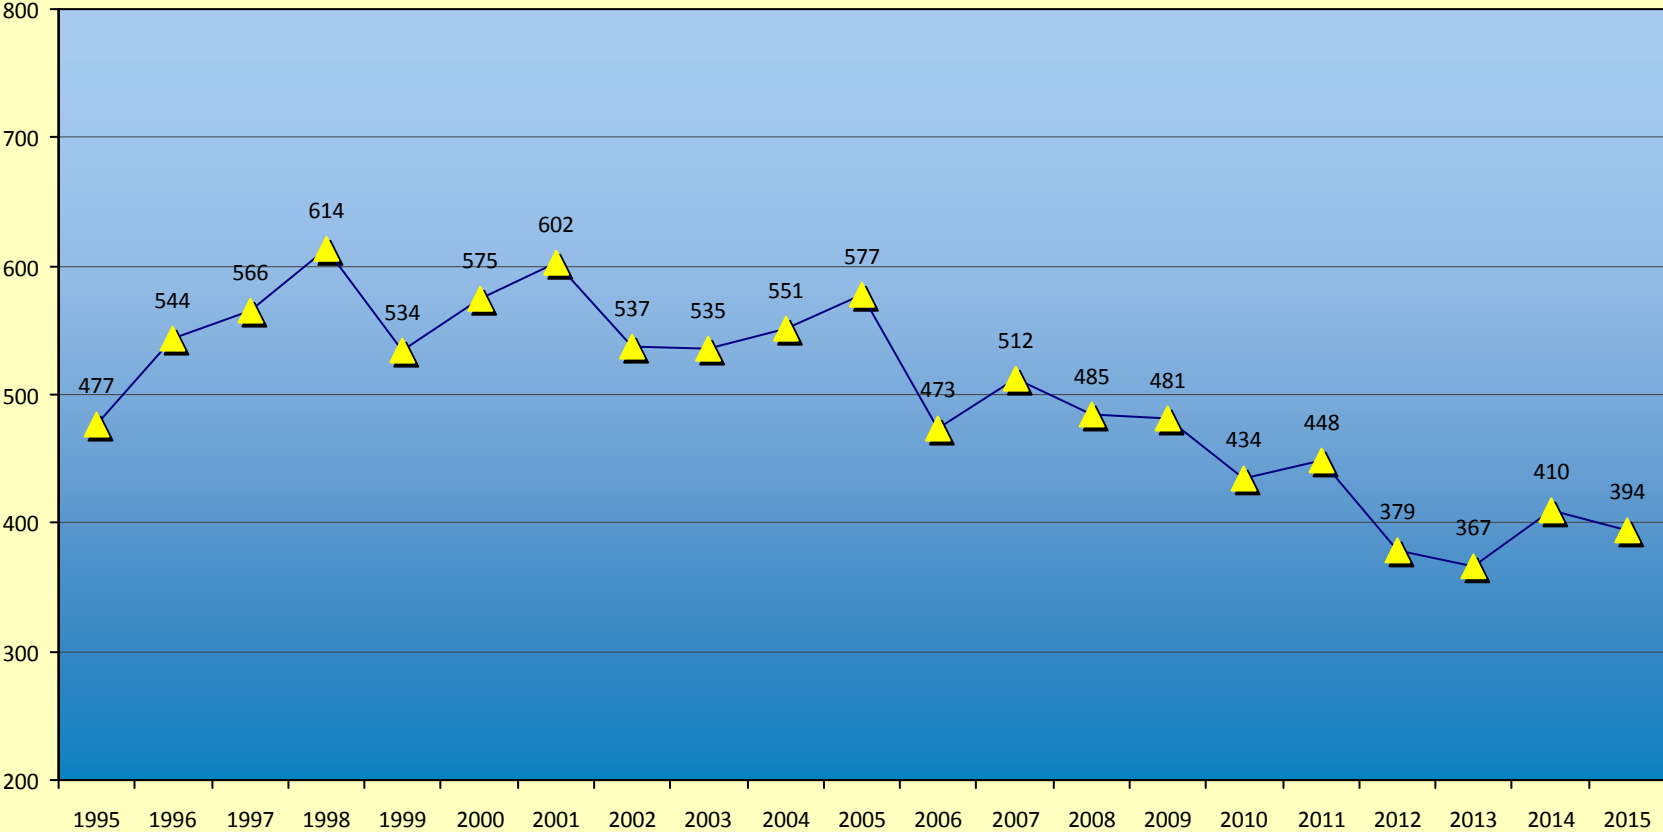

# Zeitreihendiagramme zur Entwicklung der kirchlicher Amtshandlungen, Katholikenzahlen, Gottesdienstbesucher und Kirchenaustritten in den letzten 20 Jahren

---

Quelle: Kirchliche Statistik der Deutschen Bischofskonferenz - Angaben der Pfarreien im Bistum Magdeburg

# Taufen im Bistum Magdeburg

Quelle: Kirchliche Statistik der Deutschen Bischofskonferenz 1995 - 2015

Bistum Magdeburg / 30.05.2016 / W. Romba

# Kindertaufen im Bistum Magdeburg

(bis zum vollendeten 14. Lebensjahr)

Quelle: Kirchliche Statistik der Deutschen Bischofskonferenz 1995 - 2015

Bistum Magdeburg / 30.05.2016 / W. Romba

# Erwachsenentaufen im Bistum Magdeburg

(ab dem vollendeten 14. Lebensjahr)

Quelle: Kirchliche Statistik der Deutschen Bischofskonferenz 1995 - 2015

Bistum Magdeburg / 30.05.2016 / W. Romba