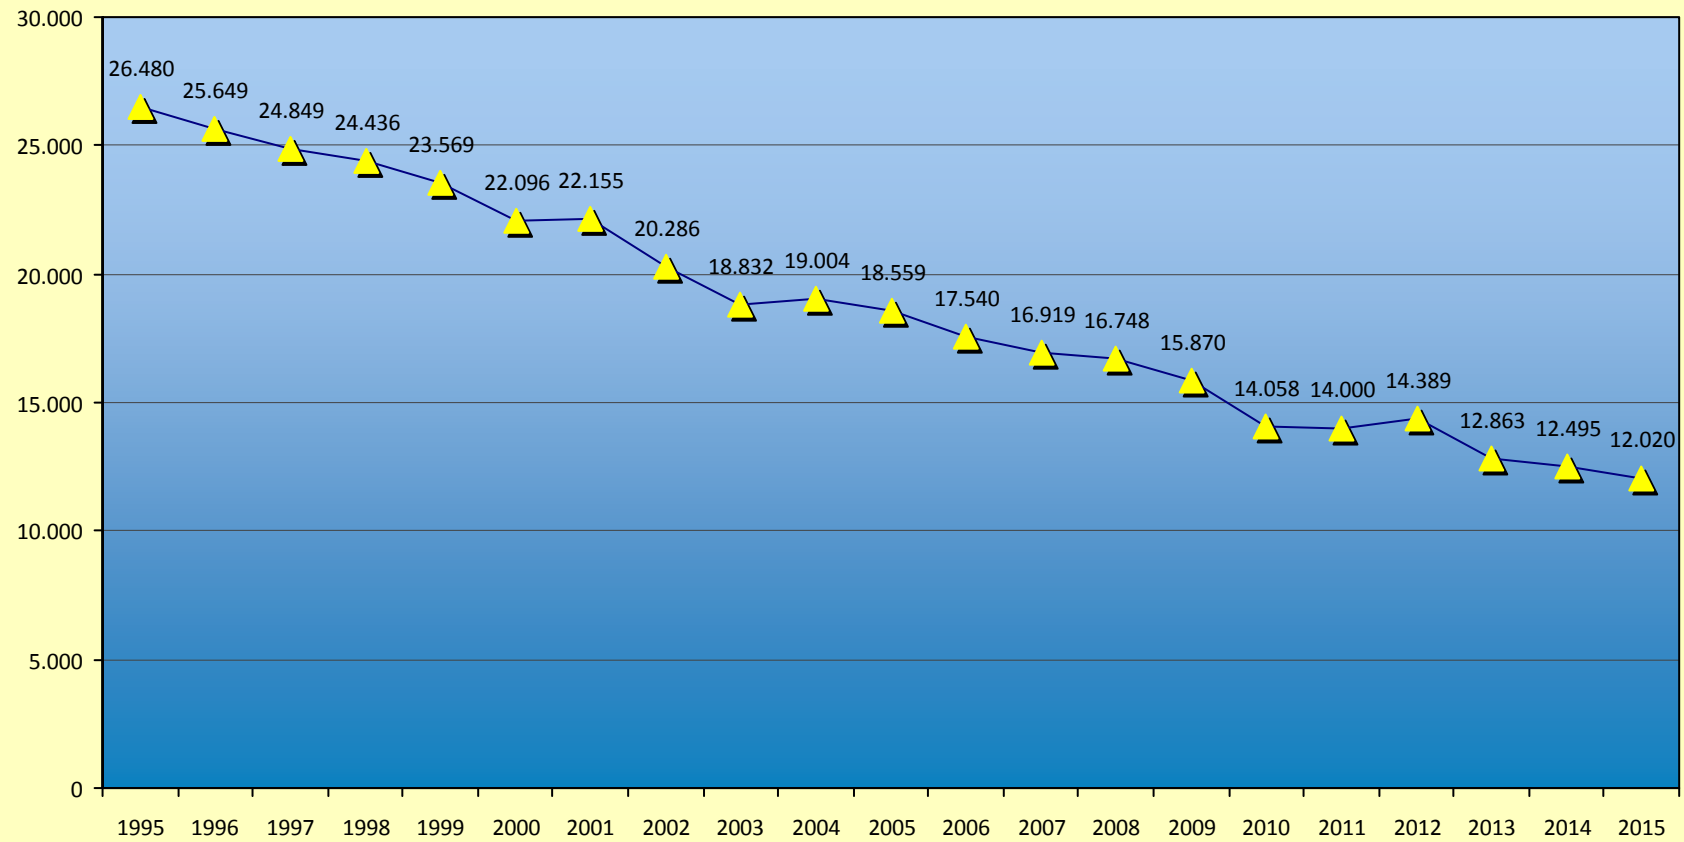

Gottesdienstbesucher im Bistum Magdeburg

(Durschnitt am Sonntag einschl. Vorabendmessen)

Quelle: Kirchliche Statistik der Deutschen Bischofskonferenz 1995 - 2015

Bistum Magdeburg / 30.05.2016 / W. Romba