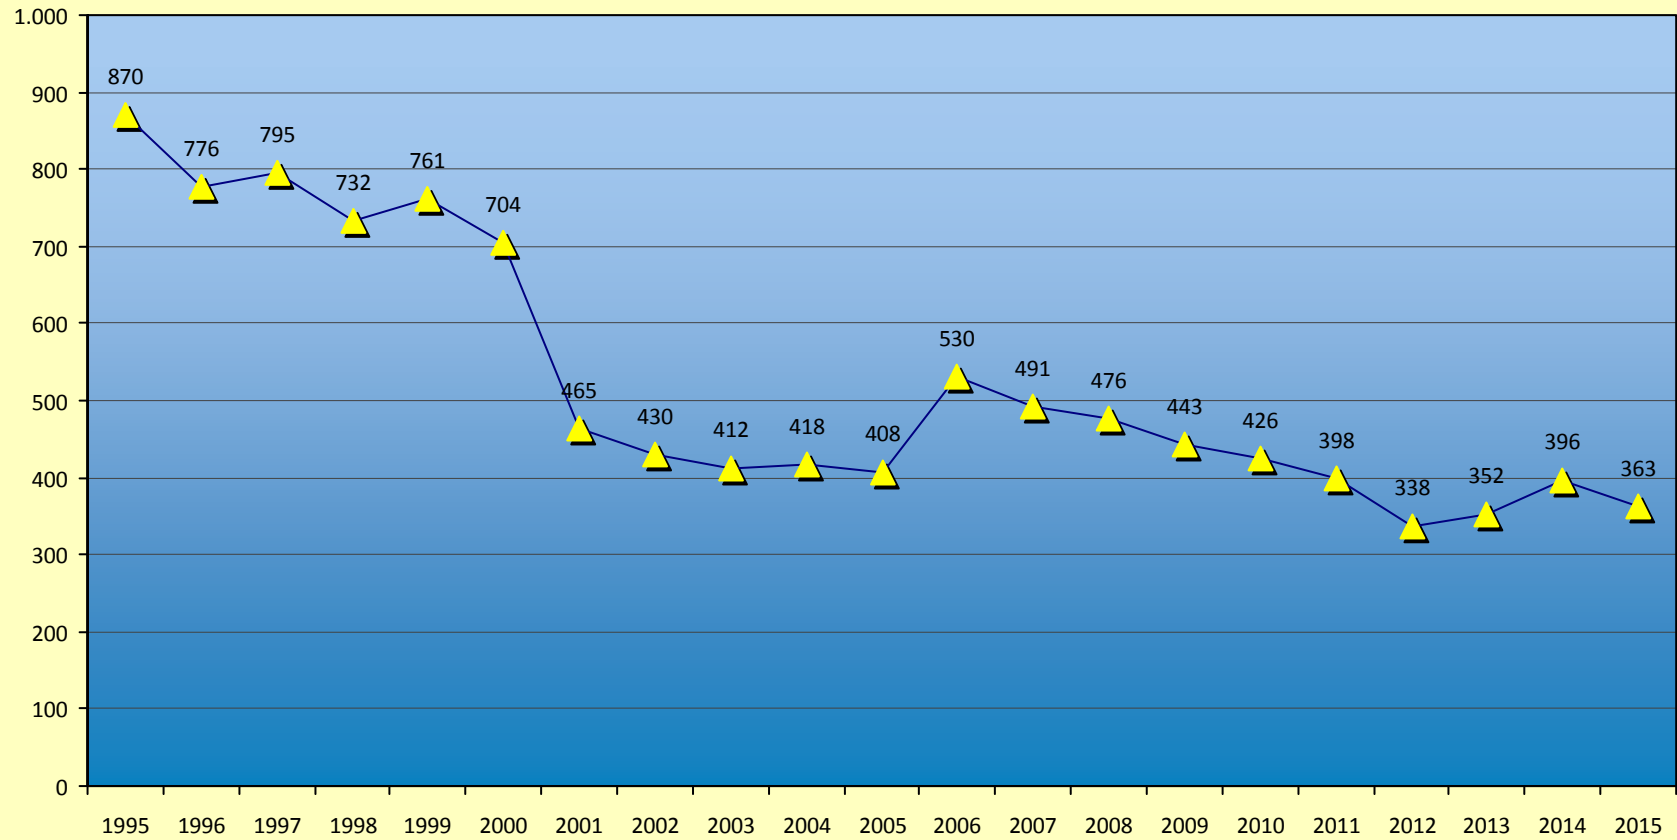

Erstkommunionen im Bistum Magdeburg

Quelle: Kirchliche Statistik der Deutschen Bischofskonferenz 1995 - 2015

Bistum Magdeburg / 30.05.2016 / W. Romba