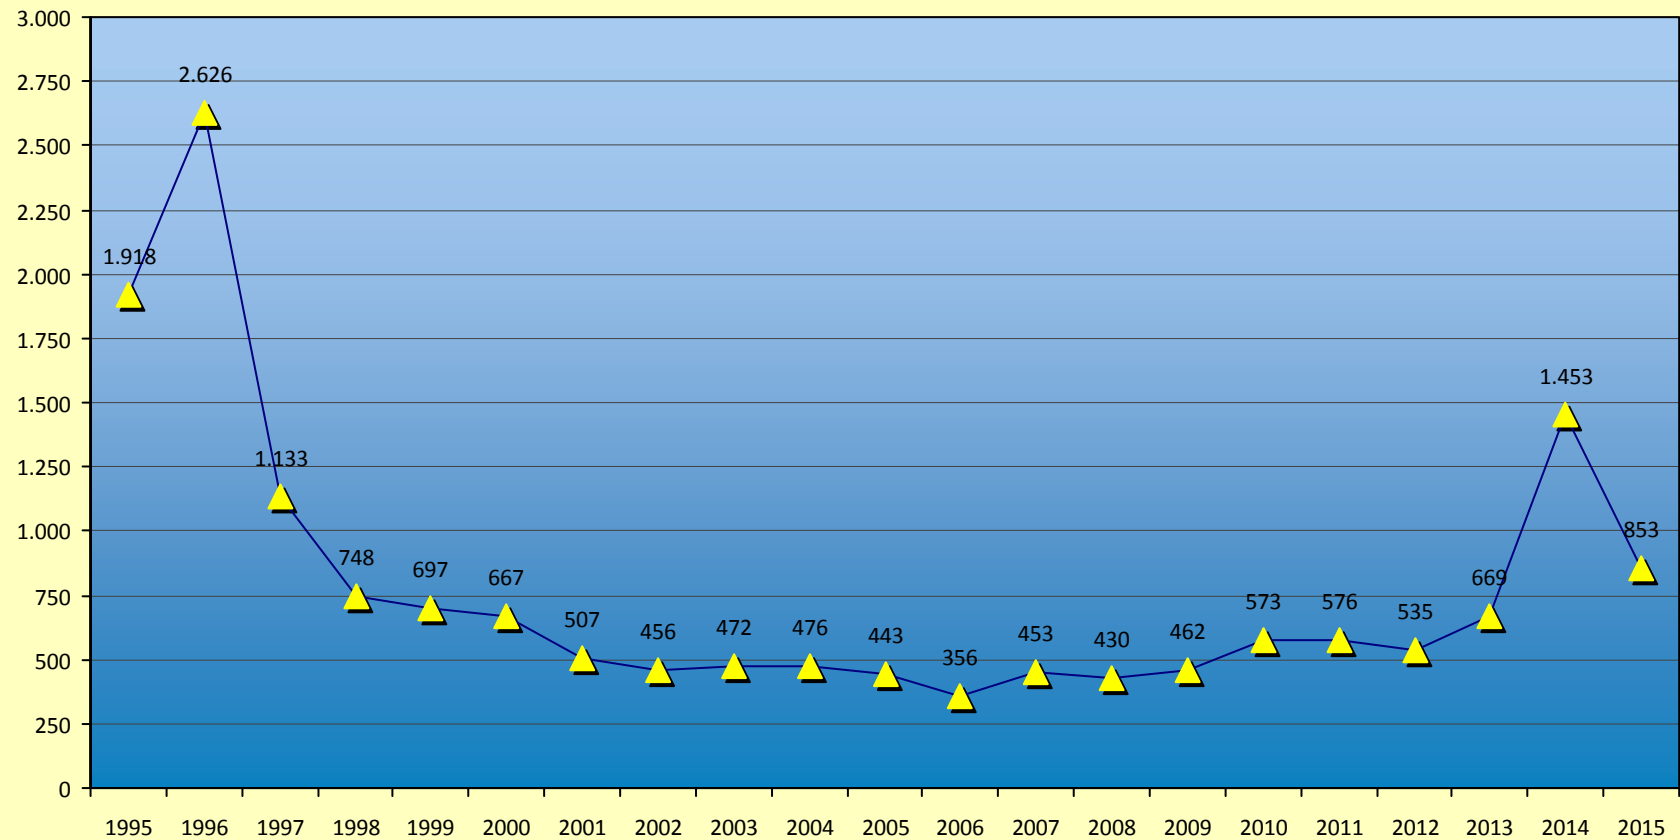

Kirchenaustritte im Bistum Magdeburg

Quelle: Kirchliche Statistik der Deutschen Bischofskonferenz 1995 - 2015

Bistum Magdeburg / 30.05.2016 / W. Romba