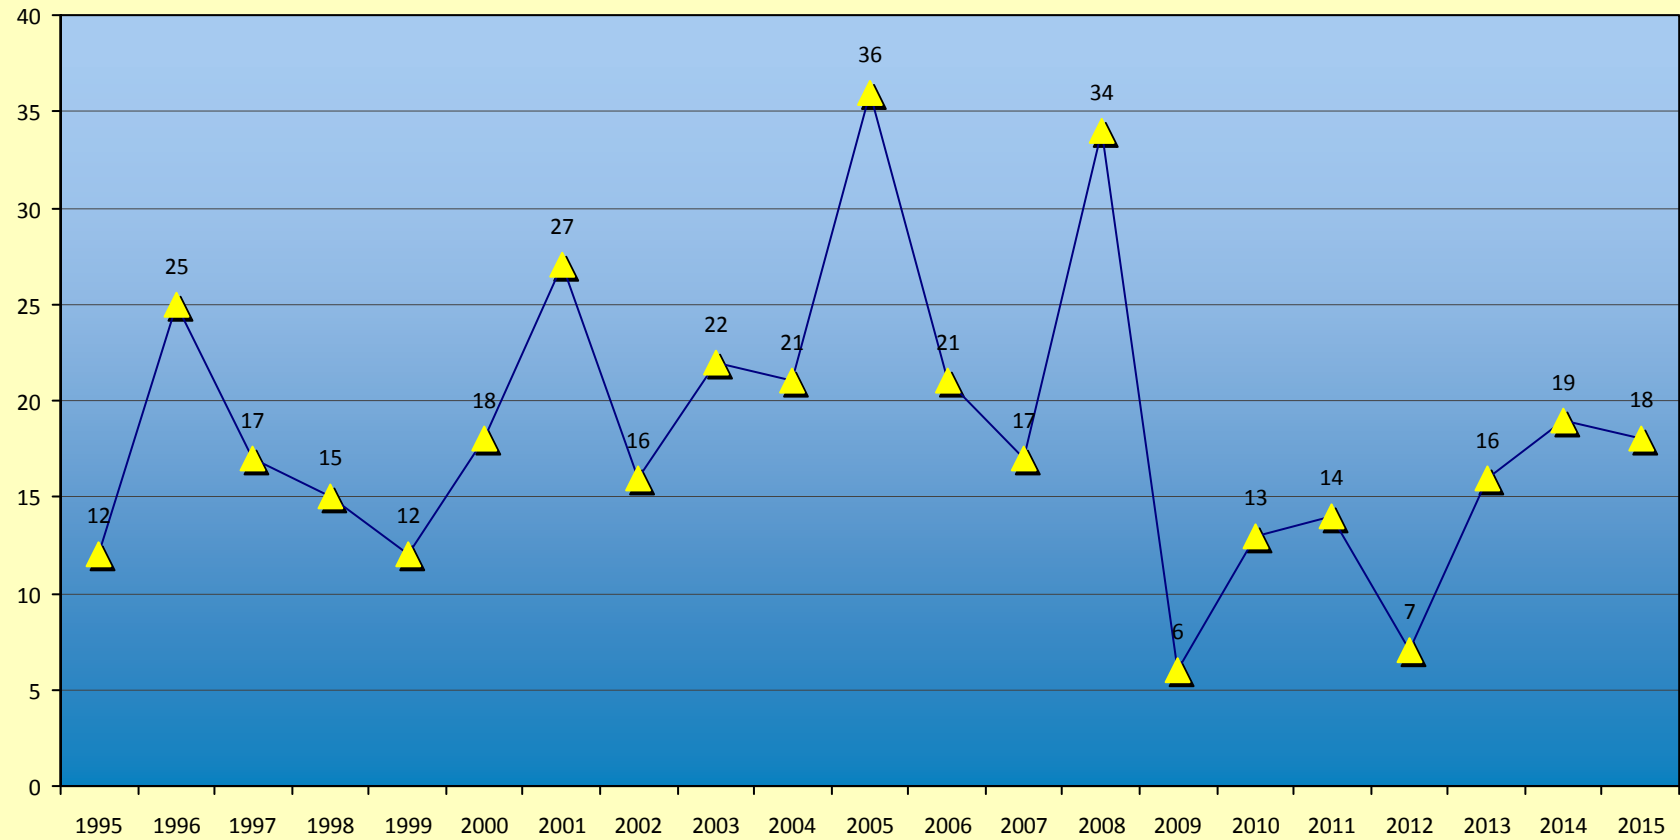

Eintritte im Bistum Magdeburg

Quelle: Kirchliche Statistik der Deutschen Bischofskonferenz 1995 - 2015

Bistum Magdeburg / 30.05.2016 / W. Romba