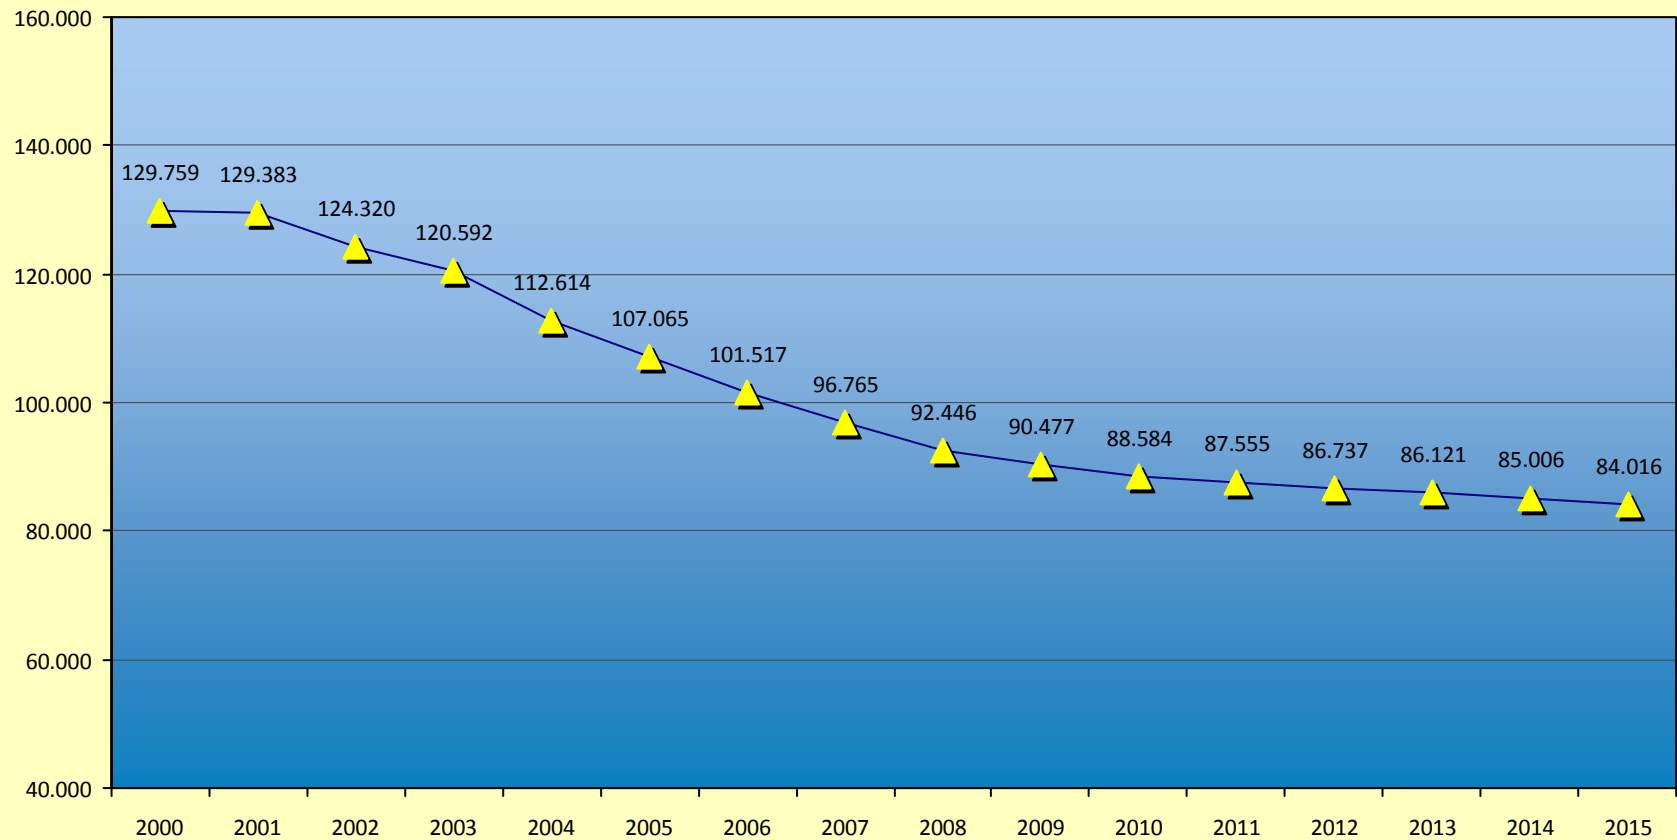

Katholiken im Bistum Magdeburg

Quelle: kommunale Melderegister 2000 - 2015

Bistum Magdeburg / 30.05.2016 / W. Romba