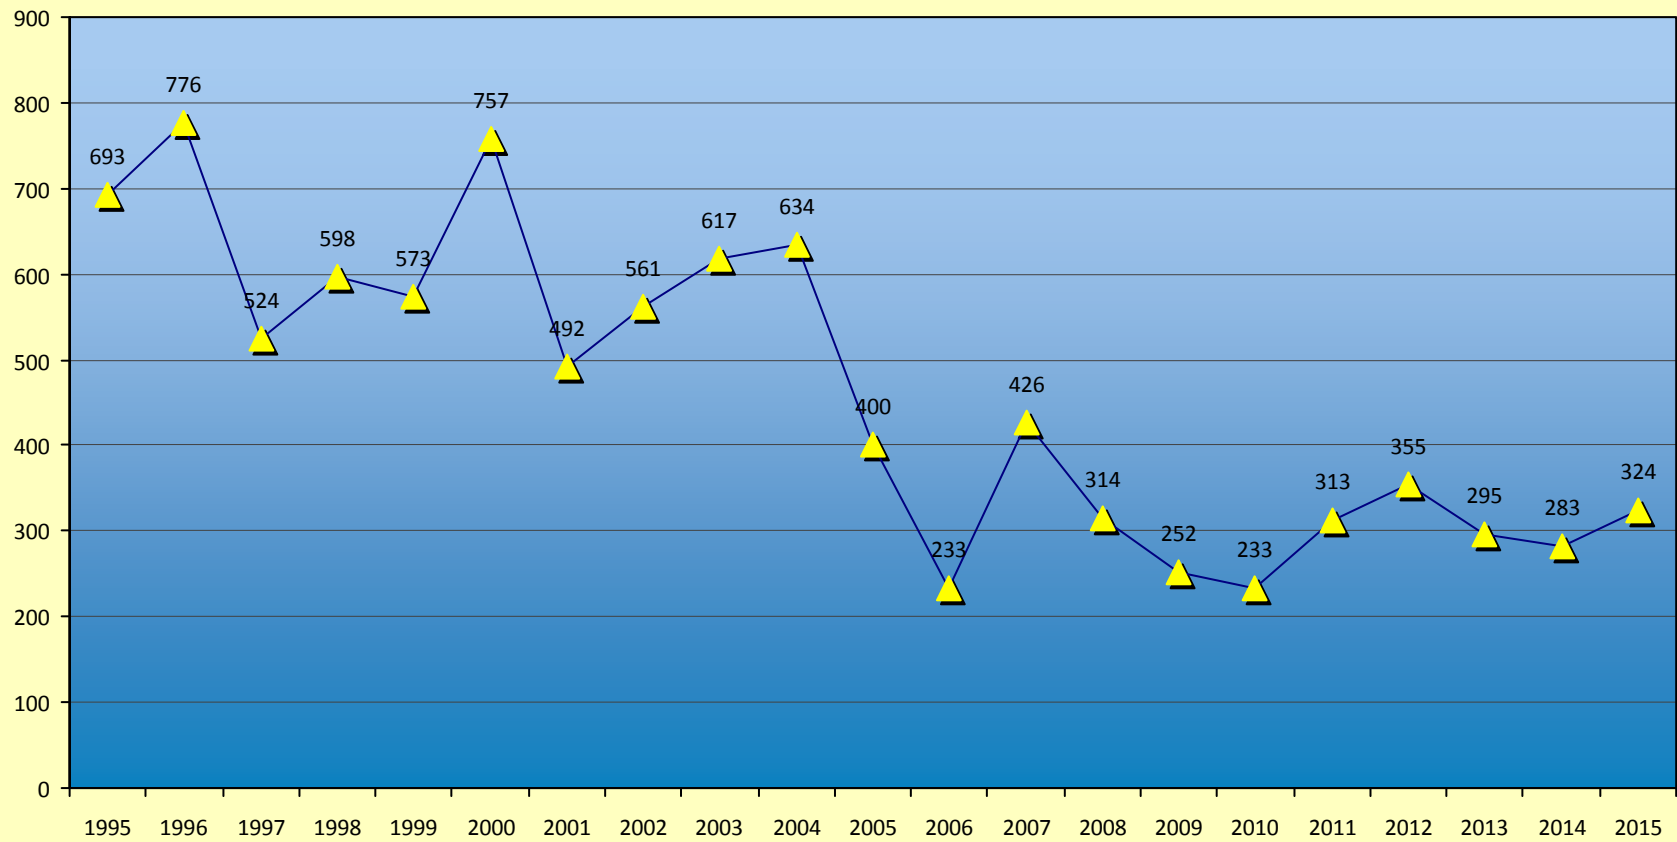

Firmungen im Bistum Magdeburg

Quelle: Kirchliche Statistik der Deutschen Bischofskonferenz 1995 - 2015

Bistum Magdeburg / 30.05.2016 / W. Romba