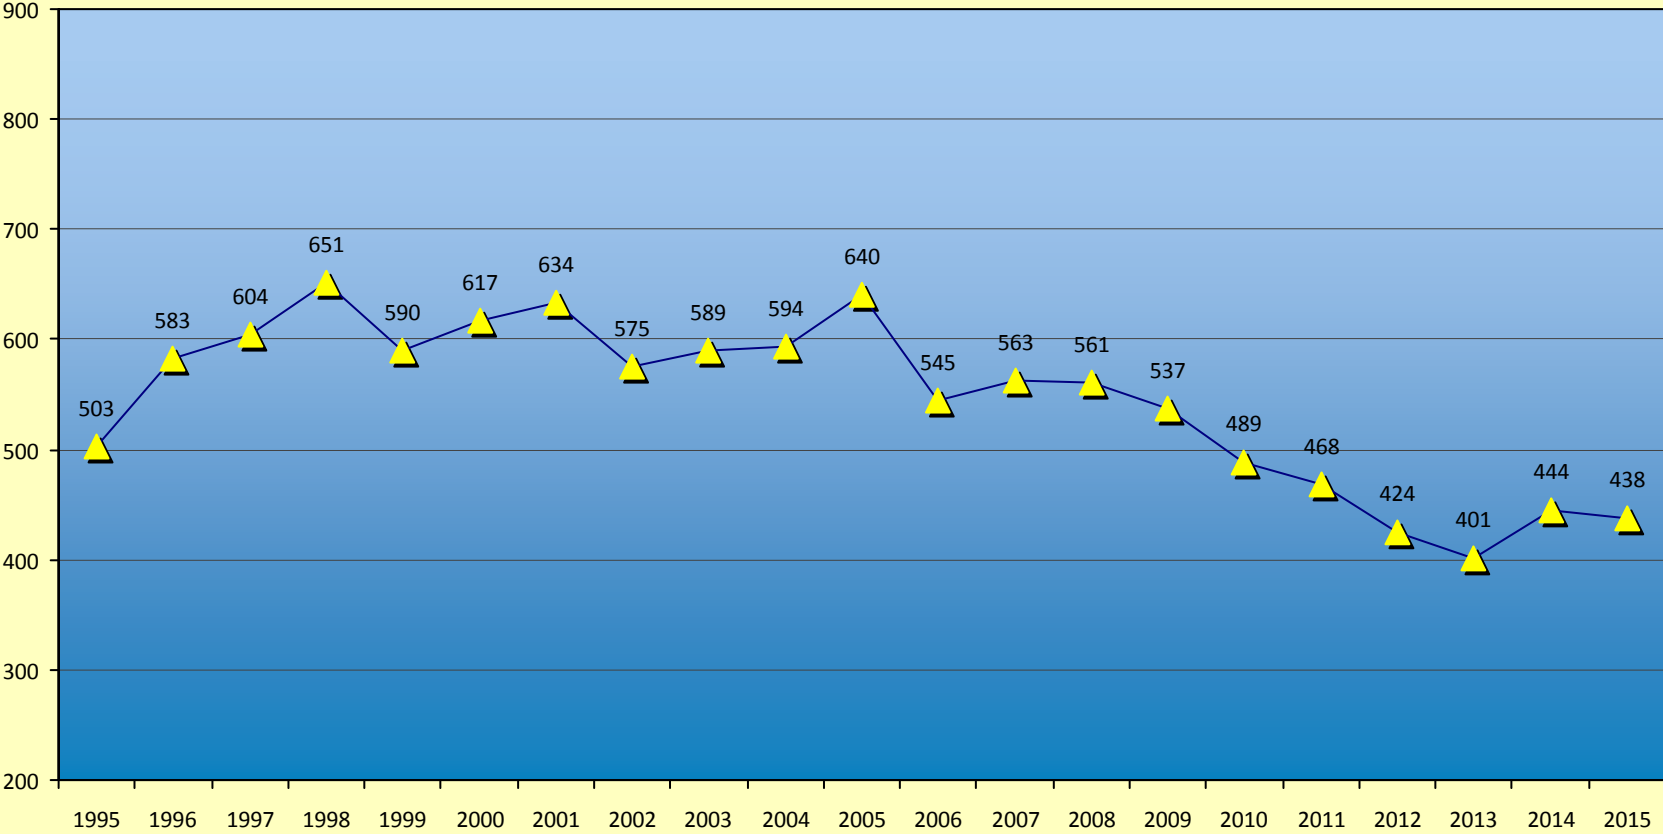

# Zeitreihendiagramme zur Entwicklung der kirchlicher Amtshandlungen, Katholikenzahlen, Gottesdienstbesucher und Kirchenaustritten in den letzten 20 Jahren

---

Quelle: Kirchliche Statistik der Deutschen Bischofskonferenz - Angaben der Pfarreien im Bistum Magdeburg

# Taufen im Bistum Magdeburg

Quelle: Kirchliche Statistik der Deutschen Bischofskonferenz 1995 - 2015

Bistum Magdeburg / 30.05.2016 / W. Romba

# Kindertaufen im Bistum Magdeburg

(bis zum vollendeten 14. Lebensjahr)

Quelle: Kirchliche Statistik der Deutschen Bischofskonferenz 1995 - 2015

Bistum Magdeburg / 30.05.2016 / W. Romba