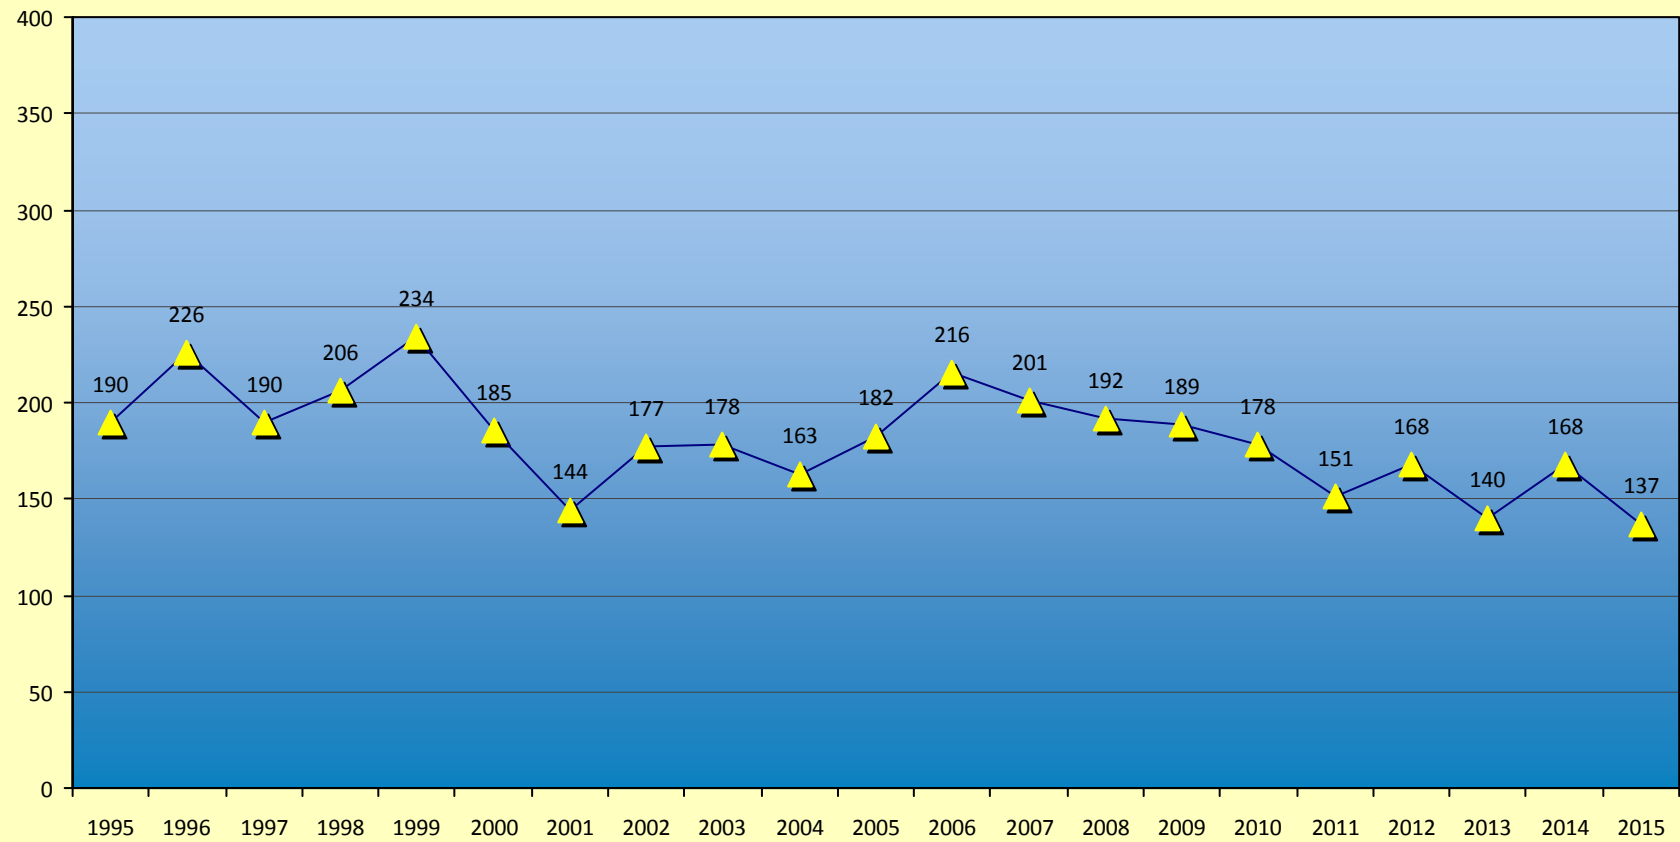

Trauungen im Bistum Magdeburg

Quelle: Kirchliche Statistik der Deutschen Bischofskonferenz 1995 - 2015

Bistum Magdeburg / 30.05.2016 / W. Romba