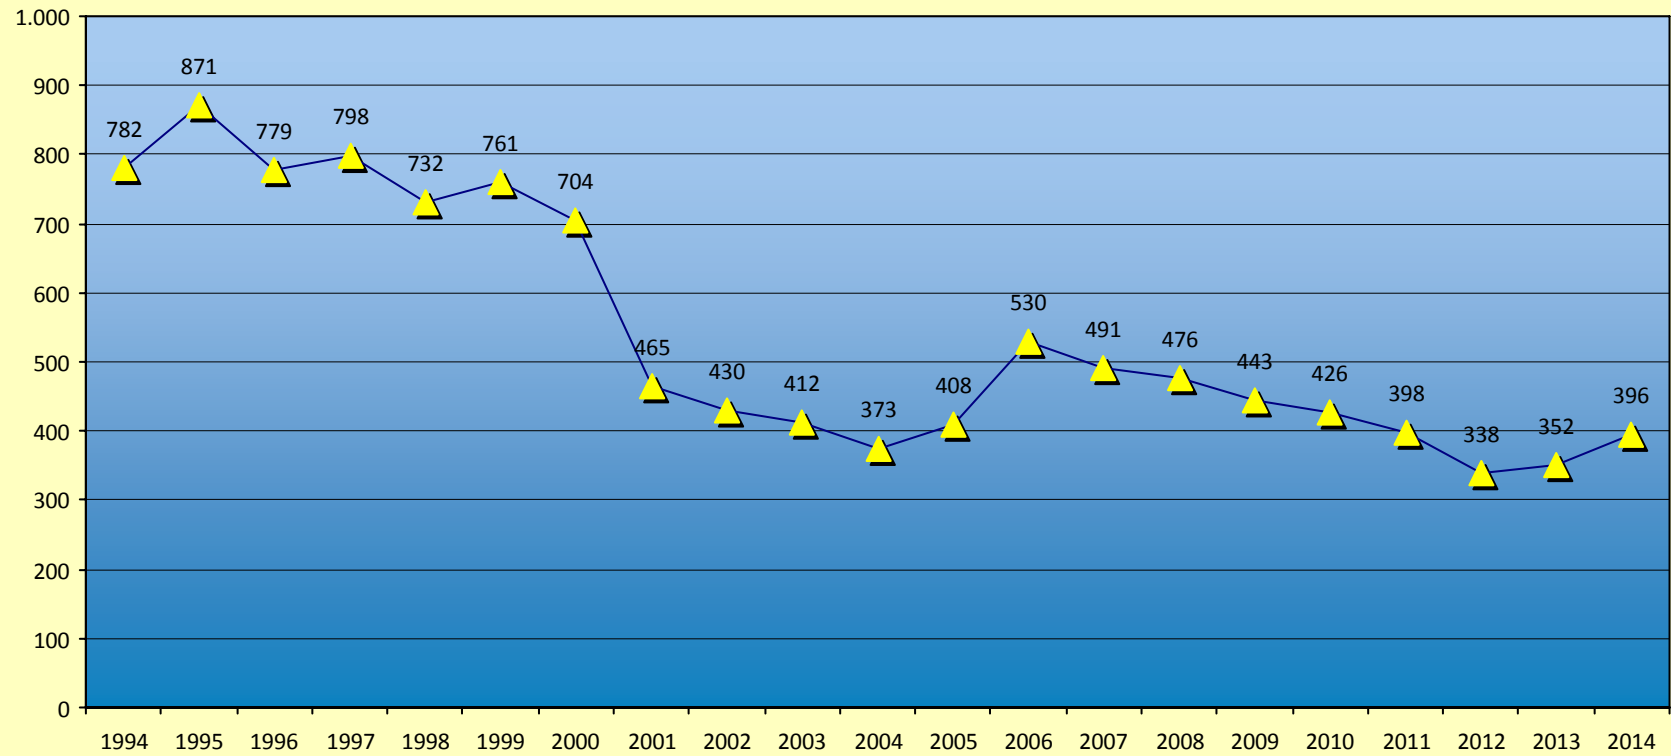

Erstkommunion im Bistum Magdeburg

Quelle: Kirchliche Statistik der Deutschen Bischofskonferenz 1994 - 2014

Bischöfliches Ordinariat Magdeburg
W. Romba / 23.03.2015