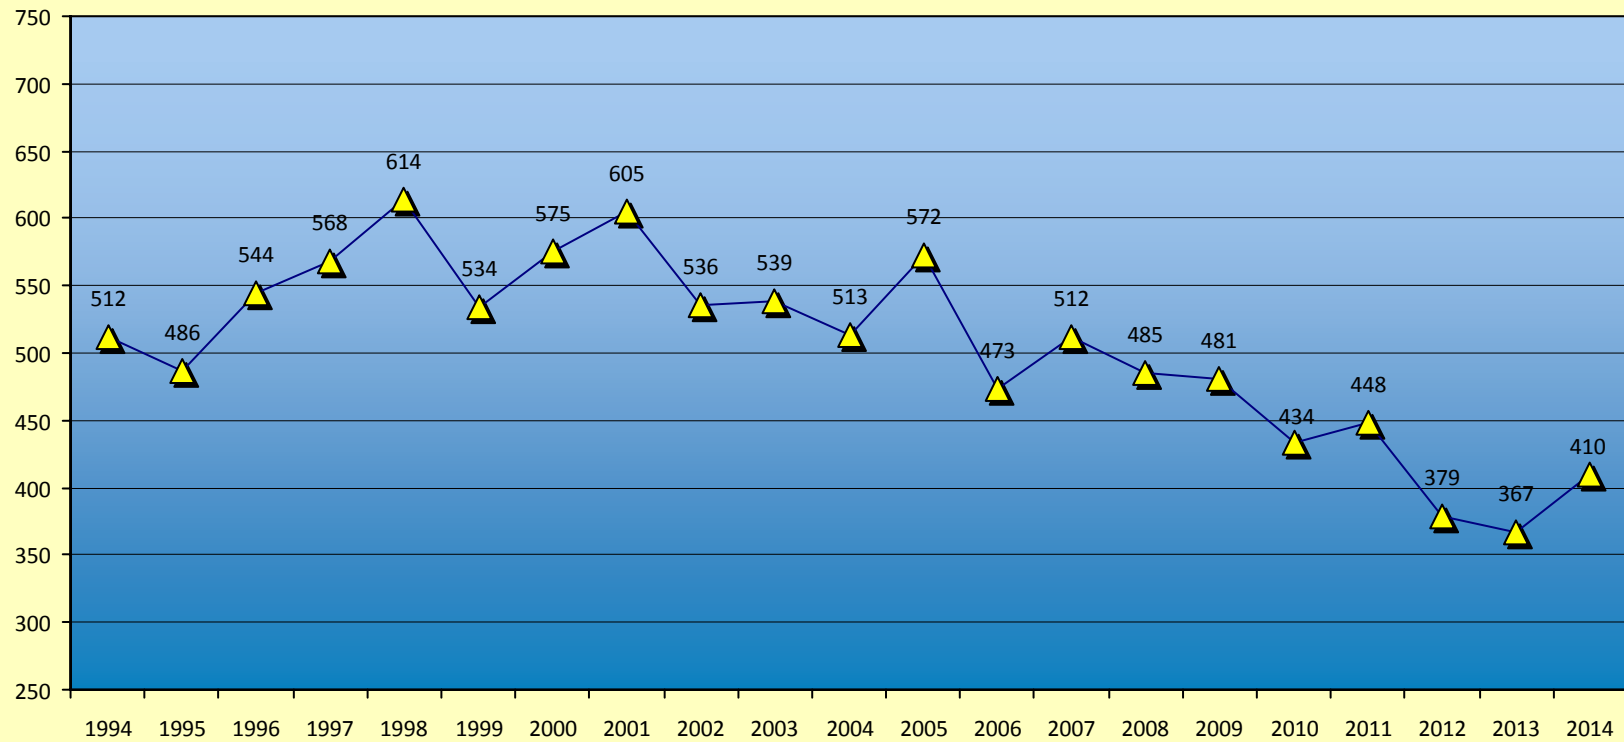

Katholikenzahlen im Bistum Magdeburg

Quelle: Meldedaten aus den kommunalen Melderegistern

Bischöfliches Ordinariat Magdeburg
W. Romba / 23.03.2015

Taufen im Bistum Magdeburg

(Kinder- und Erwachsenentaufen)

Quelle: Kirchliche Statistik der Deutschen Bischofskonferenz 1994 - 2014

Bischöfliches Ordinariat Magdeburg
W. Romba / 23.03.2015

Kindertaufen im Bistum Magdeburg

(Kinder bis zum vollendeten 14. Lebensjahr)

Quelle: Kirchliche Statistik der Deutschen Bischofskonferenz 1994 - 2014

Bischöfliches Ordinariat Magdeburg
W. Romba / 23.03.2015

Erwachsenentaufen im Bistum Magdeburg

(ab Vollendung des 14. Lebensjahres)