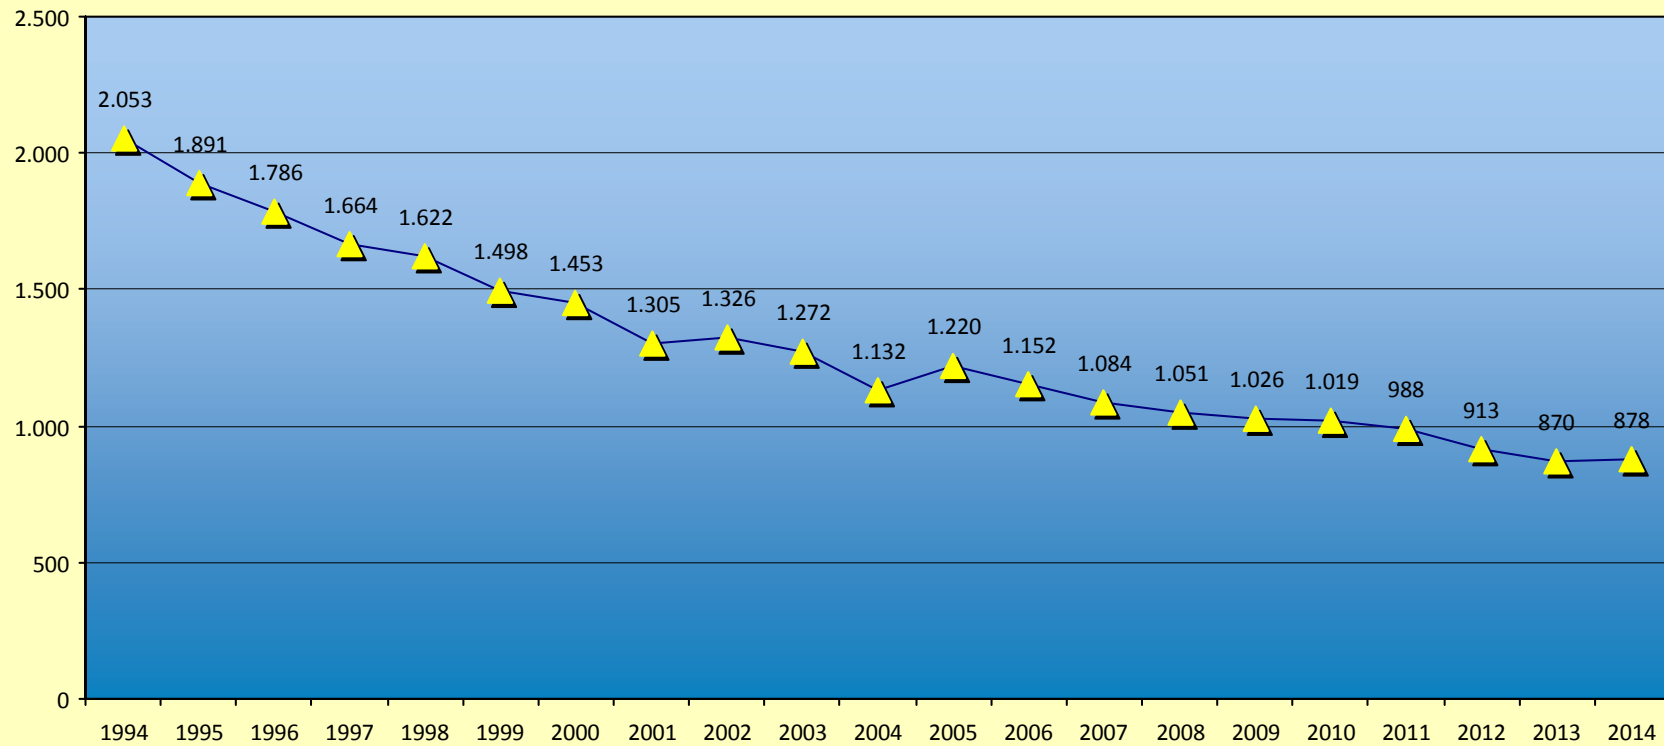

katholische Bestattungen im Bistum Magdeburg

Quelle: Kirchliche Statistik der Deutschen Bischofskonferenz 1994 - 2014

Bischöfliches Ordinariat Magdeburg
W. Romba / 23.03.2015