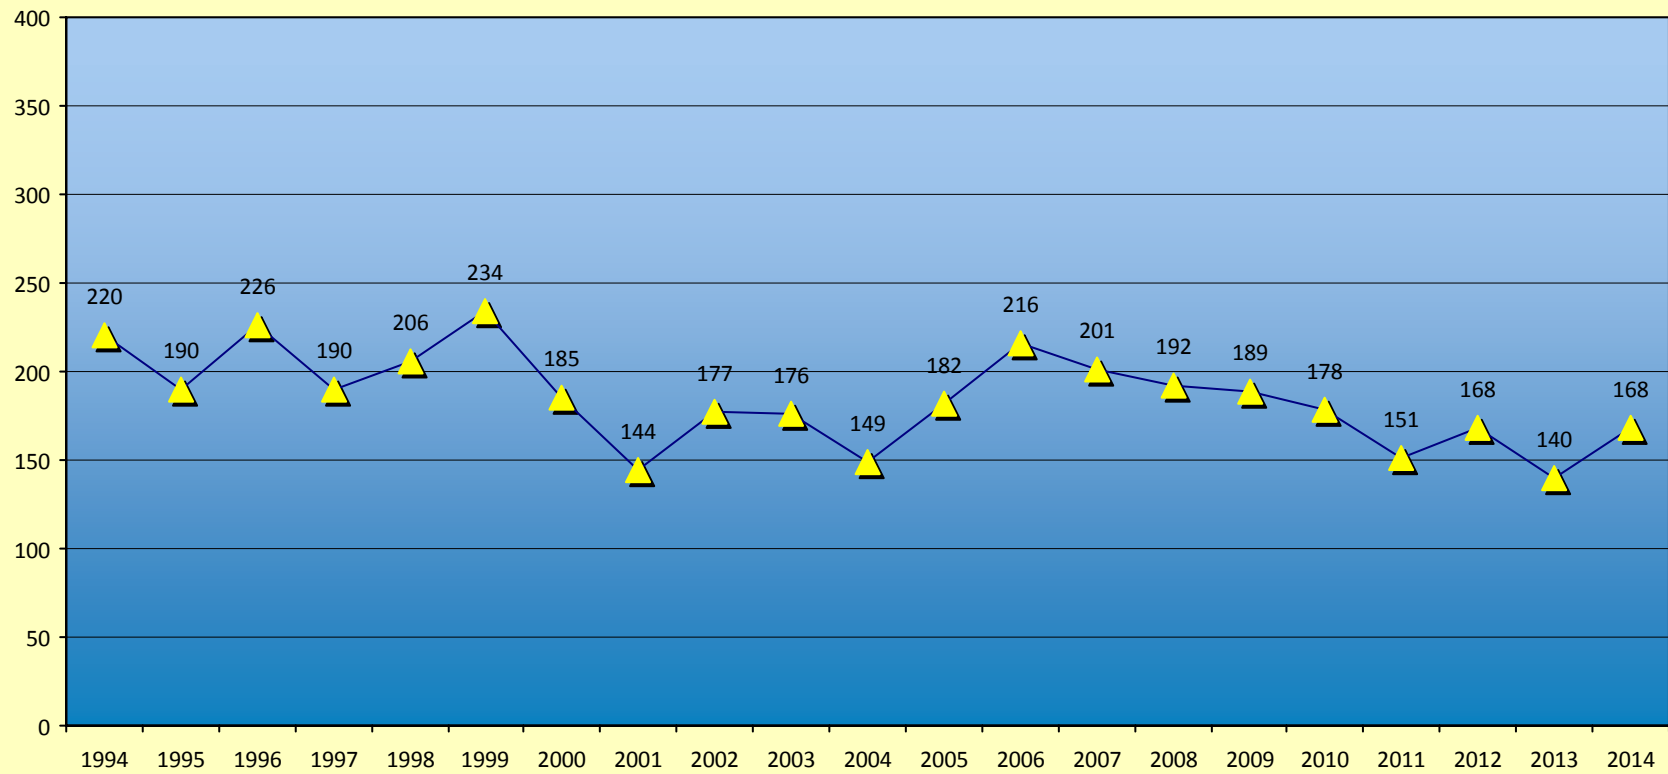

Trauungen im Bistum Magdeburg

Quelle: Kirchliche Statistik der Deutschen Bischofskonferenz 1994 - 2014

Bischöfliches Ordinariat Magdeburg
W. Romba / 23.03.2015