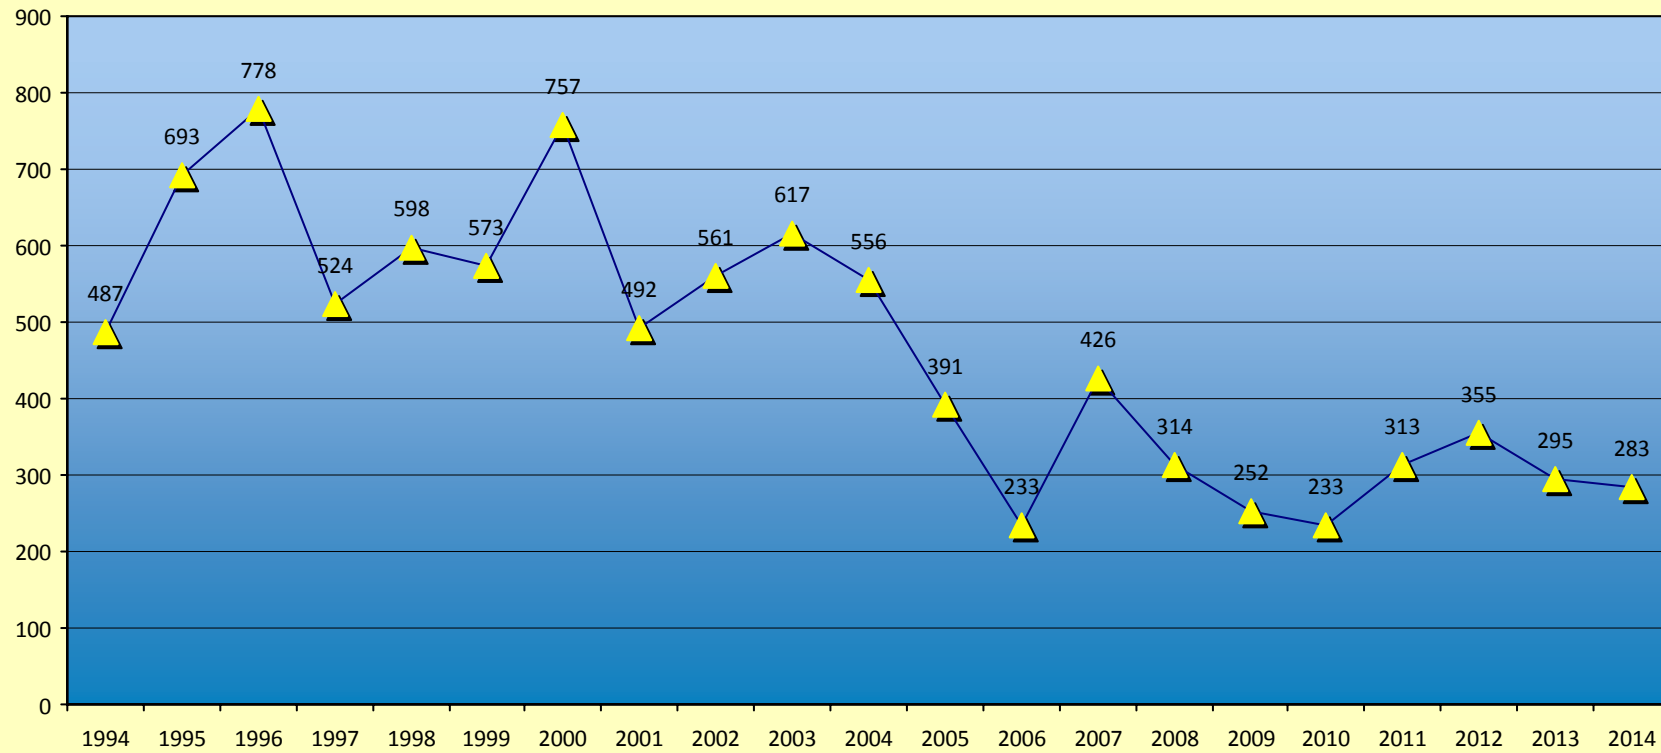

Firmungen im Bistum Magdeburg

Quelle: Kirchliche Statistik der Deutschen Bischofskonferenz 1994 - 2014

Bischöfliches Ordinariat Magdeburg
W. Romba / 23.03.2015