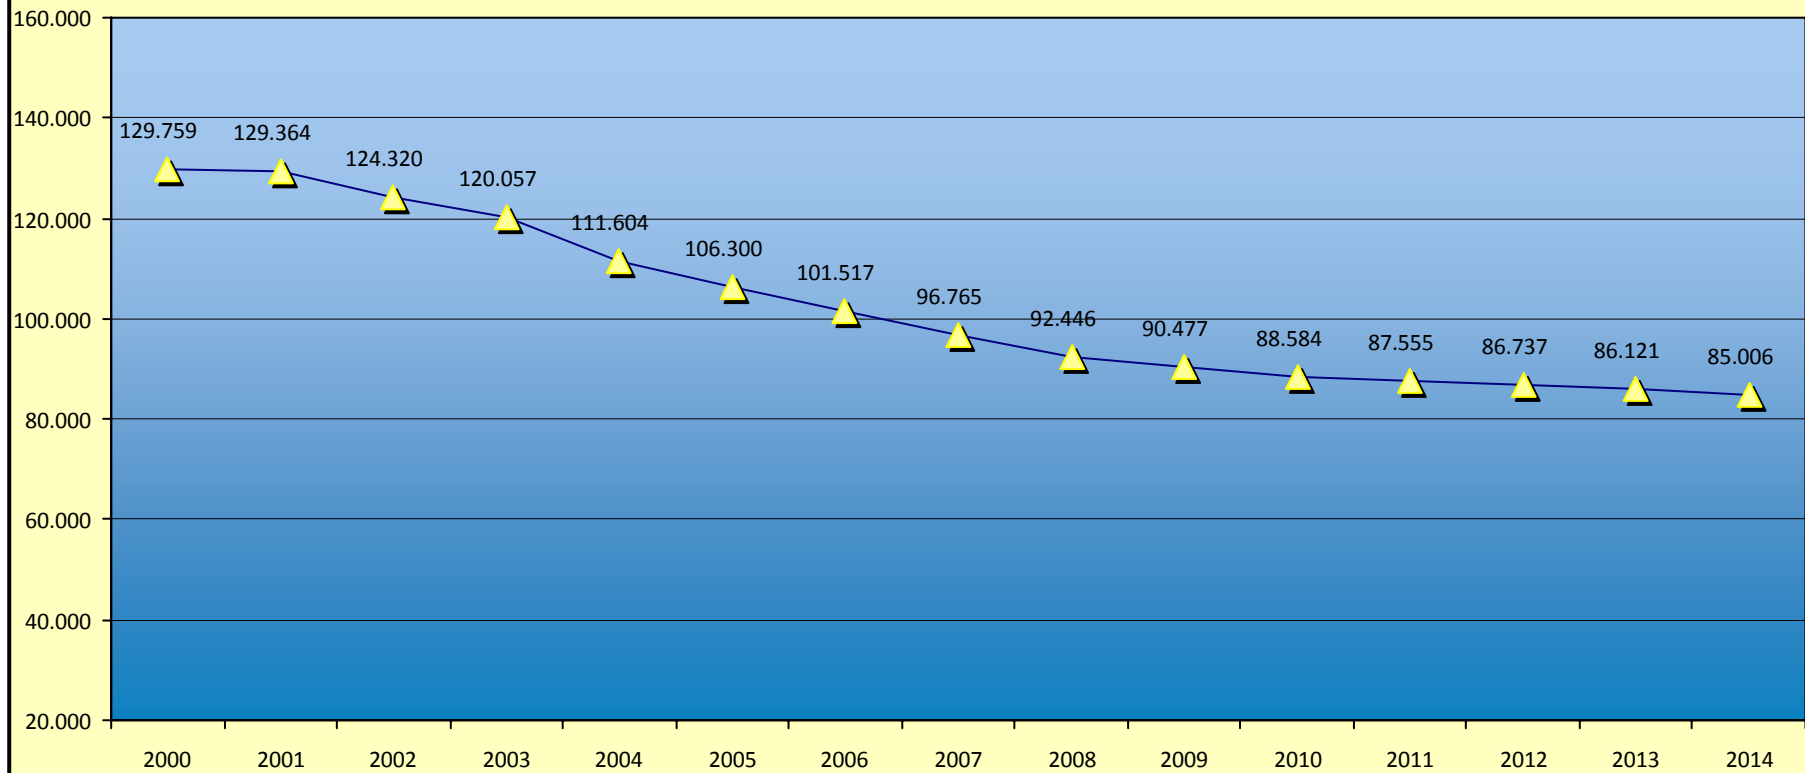

Katholikenzahlen im Bistum Magdeburg

Quelle: Meldedaten aus den kommunalen Melderegistern

Bischöfliches Ordinariat Magdeburg
W. Romba / 23.03.2015

Taufen im Bistum Magdeburg

(Kinder- und Erwachsenentaufen)

Quelle: Kirchliche Statistik der Deutschen Bischofskonferenz 1994 - 2014

Bischöfliches Ordinariat Magdeburg
W. Romba / 23.03.2015

Kindertaufen im Bistum Magdeburg

(Kinder bis zum vollendeten 14. Lebensjahr)

Quelle: Kirchliche Statistik der Deutschen Bischofskonferenz 1994 - 2014

Bischöfliches Ordinariat Magdeburg
W. Romba / 23.03.2015

Erwachsenentaufen im Bistum Magdeburg

(ab Vollendung des 14. Lebensjahres)