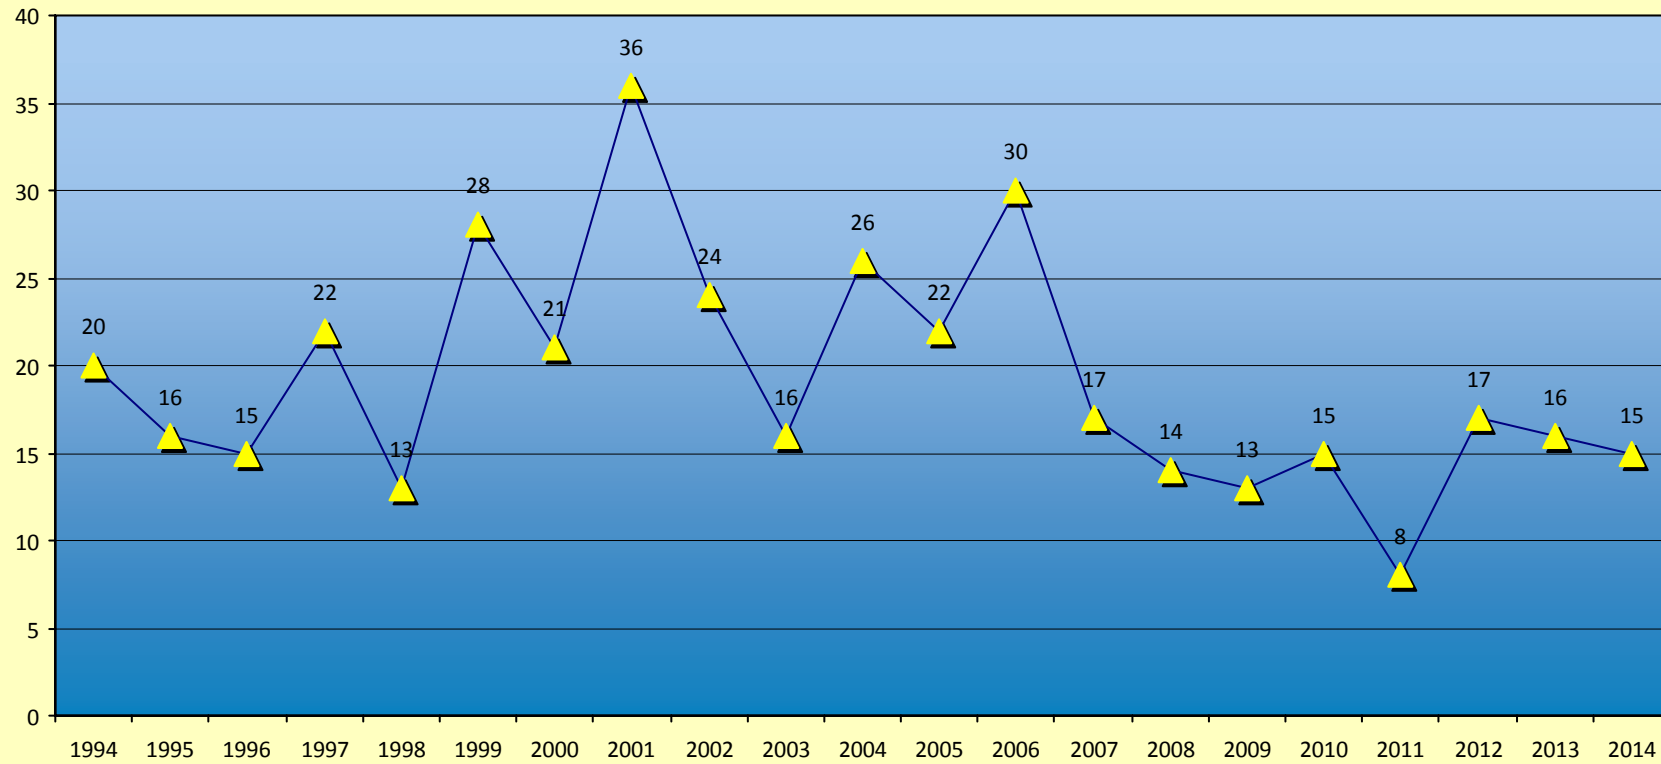

Wiederaufnahmen im Bistum Magdeburg (Rekonziliation)

Quelle: Kirchliche Statistik der Deutschen Bischofskonferenz 1994 - 2014

Bischöfliches Ordinariat Magdeburg
W. Romba / 23.03.2015