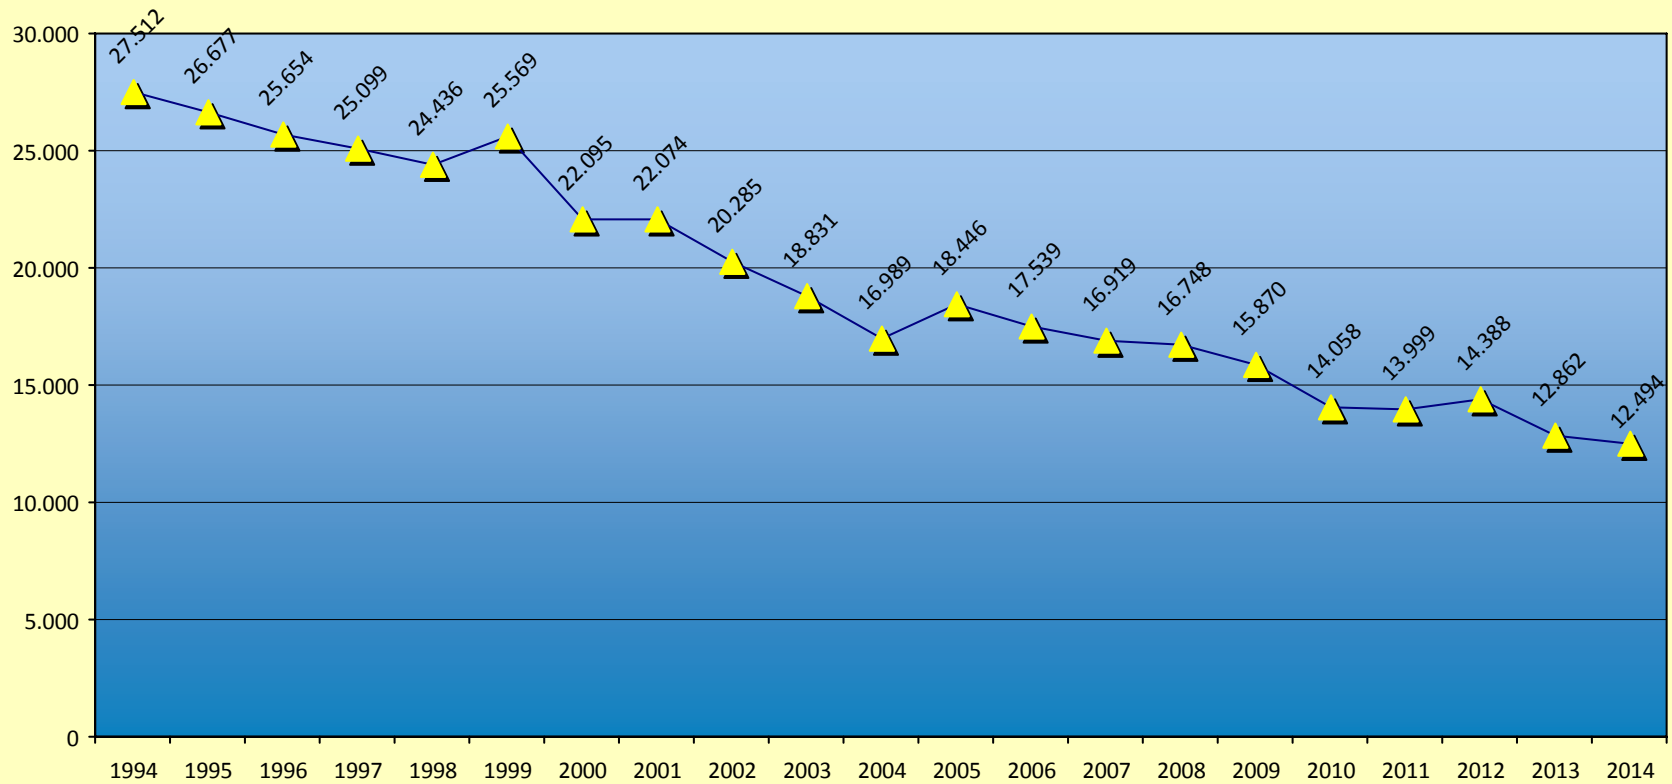

Gottesdienstteilnehmer (am Sonntag) im Bistum Magdeburg

Quelle: Kirchliche Statistik der Deutschen Bischofskonferenz 1994 - 2014

Bischöfliches Ordinariat Magdeburg
W. Romba / 23.03.2015