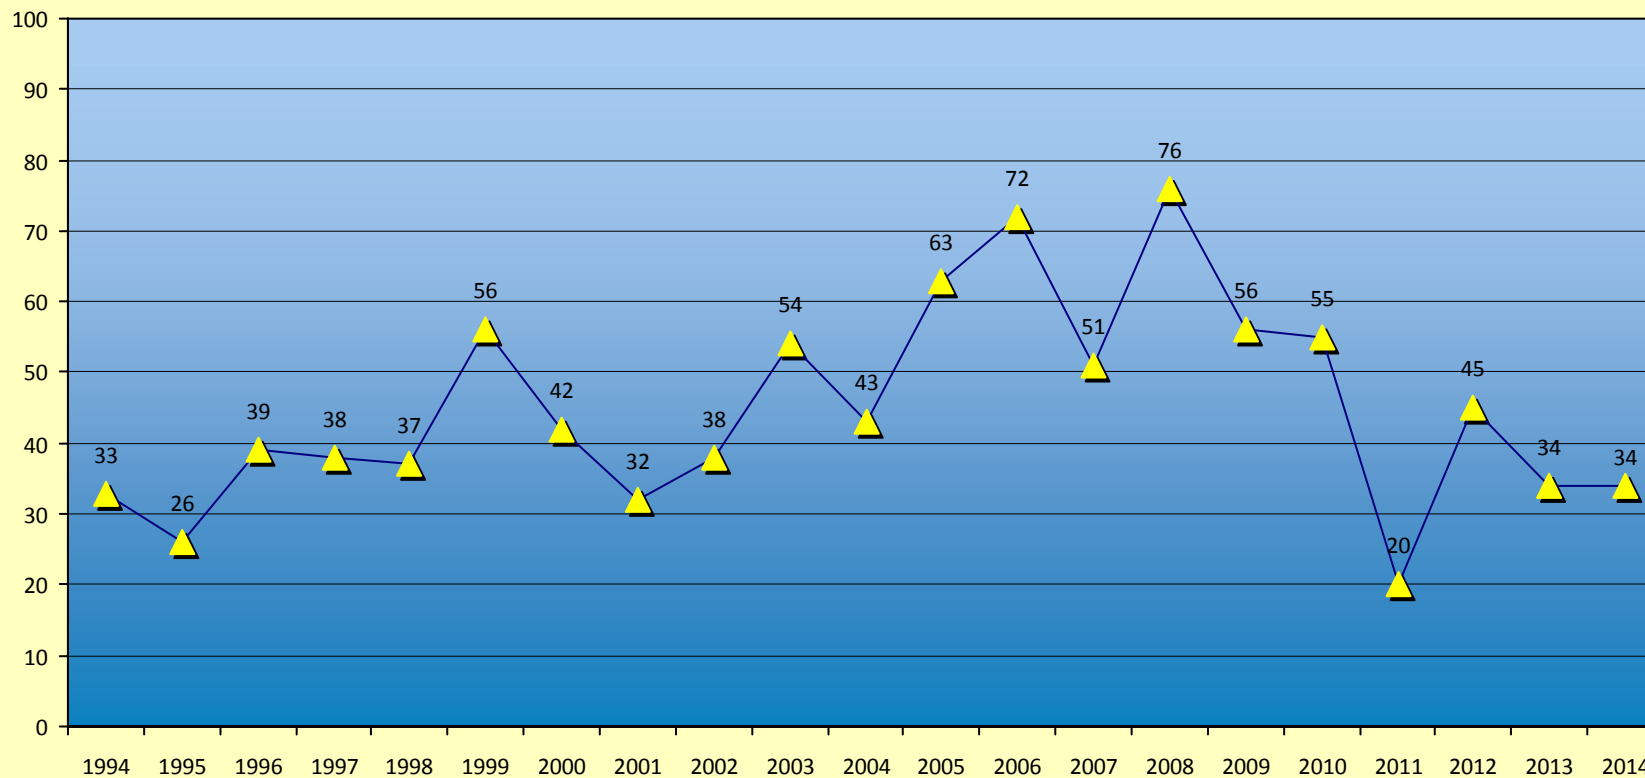

Katholikenzahlen im Bistum Magdeburg

Quelle: Meldedaten aus den kommunalen Melderegistern

Bischöfliches Ordinariat Magdeburg
W. Romba / 23.03.2015

Taufen im Bistum Magdeburg

(Kinder- und Erwachsenentaufen)

Quelle: Kirchliche Statistik der Deutschen Bischofskonferenz 1994 - 2014

Bischöfliches Ordinariat Magdeburg
W. Romba / 23.03.2015

Kindertaufen im Bistum Magdeburg

(Kinder bis zum vollendeten 14. Lebensjahr)

Quelle: Kirchliche Statistik der Deutschen Bischofskonferenz 1994 - 2014

Bischöfliches Ordinariat Magdeburg
W. Romba / 23.03.2015

Erwachsenentaufen im Bistum Magdeburg

(ab Vollendung des 14. Lebensjahres)