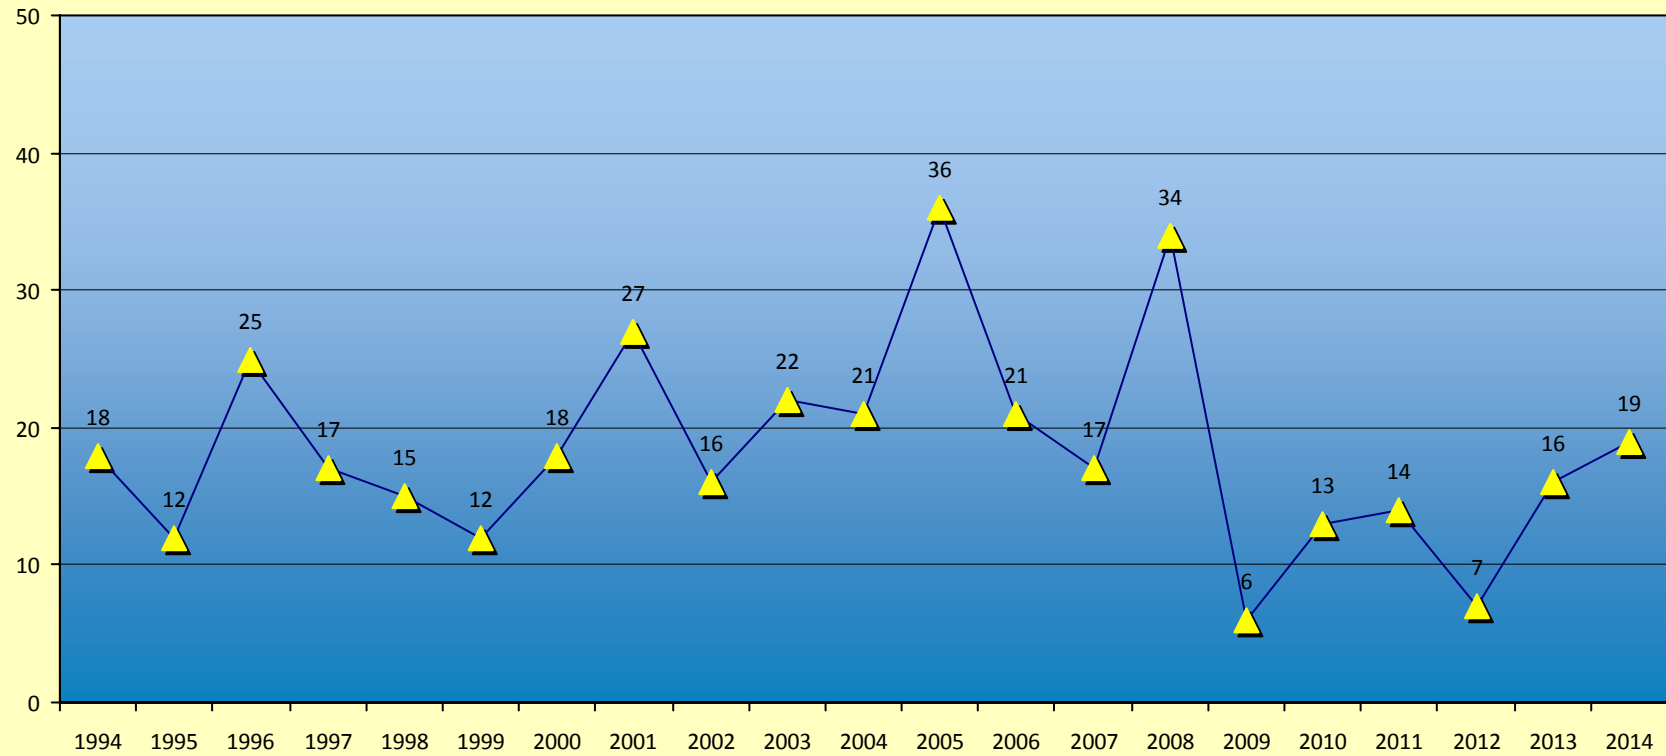

Quelle: Kirchliche Statistik der Deutschen Bischofskonferenz 1994 - 2014

Bischöfliches Ordinariat Magdeburg
W. Romba / 23.03.2015

Kindertaufen im Bistum Magdeburg

(Kinder bis zum vollendeten 14. Lebensjahr)

Quelle: Kirchliche Statistik der Deutschen Bischofskonferenz 1994 - 2014

Bischöfliches Ordinariat Magdeburg
W. Romba / 23.03.2015

Erwachsenentaufen im Bistum Magdeburg

(ab Vollendung des 14. Lebensjahres)

Quelle: Kirchliche Statistik der Deutschen Bischofskonferenz 1994 - 2014

Bischöfliches Ordinariat Magdeburg
W. Romba / 23.03.2015

Eintritte im Bistum Magdeburg (Konversion)

Quelle: Kirchliche Statistik der Deutschen Bischofskonferenz 1994 - 2014