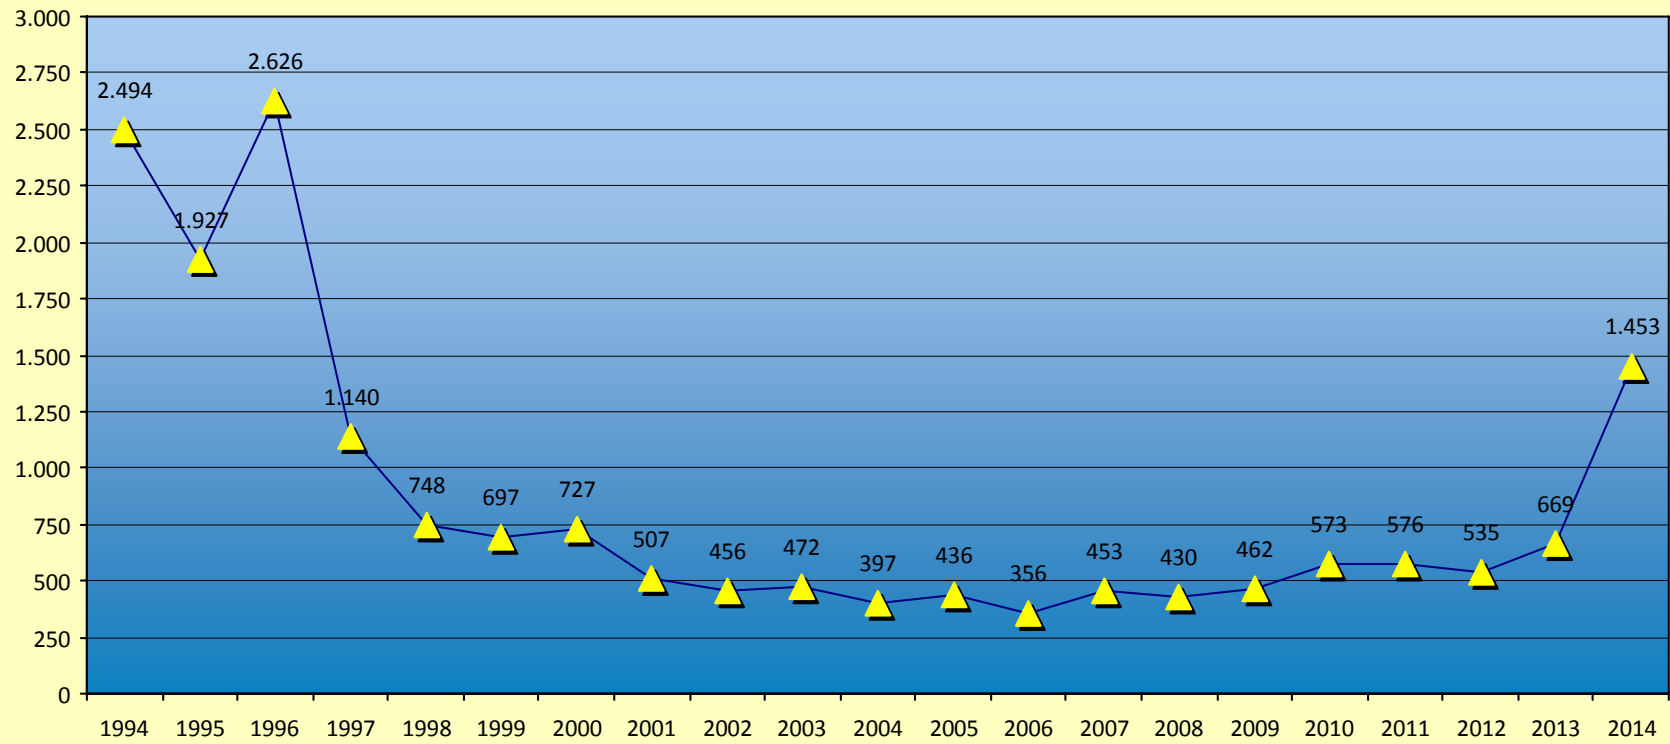

Kirchenaustritte im Bistum Magdeburg

Quelle: Kirchliche Statistik der Deutschen Bischofskonferenz 1994 - 2014

Bischöfliches Ordinariat Magdeburg
W. Romba / 23.03.2015