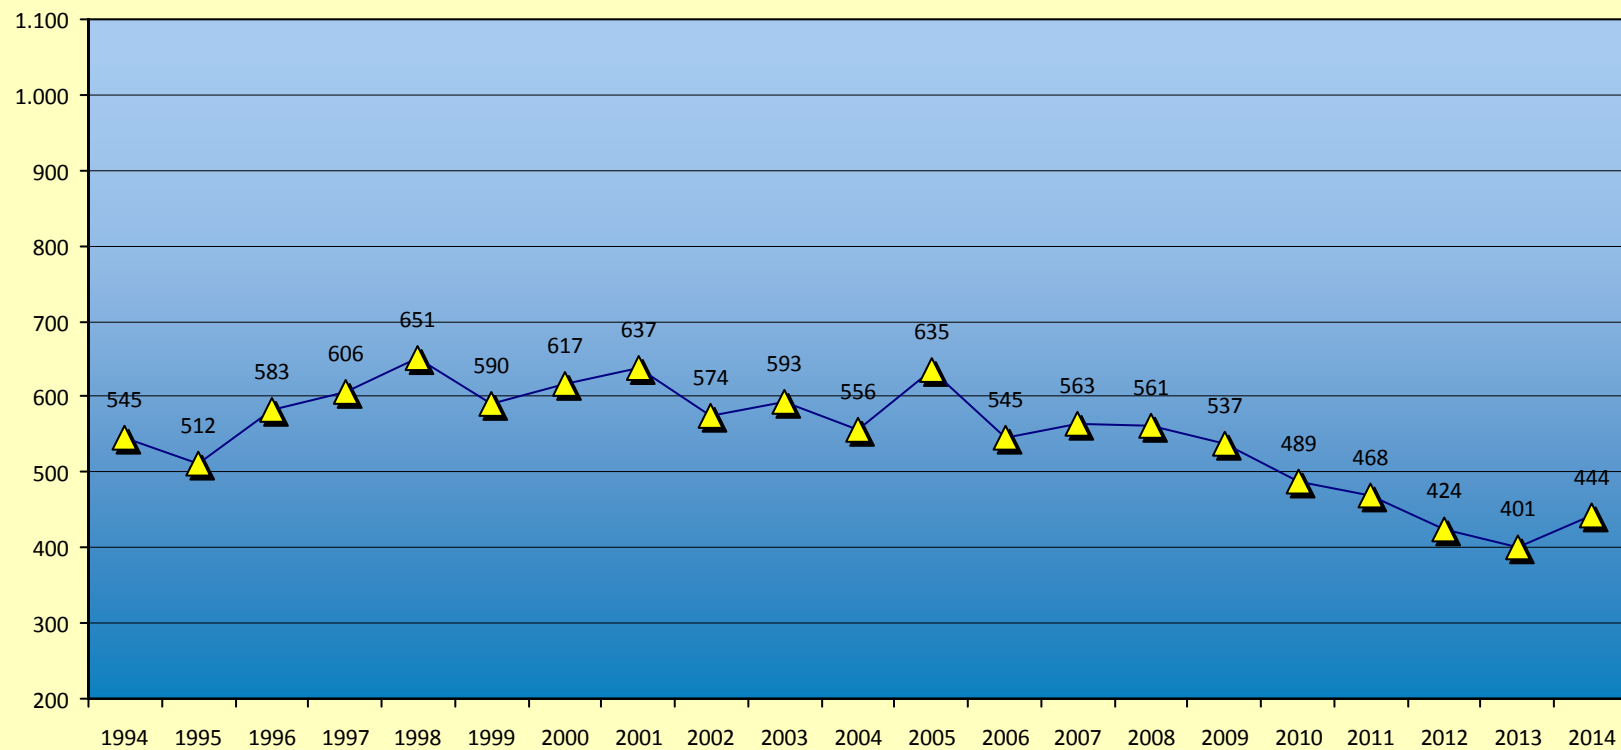

Katholikenzahlen im Bistum Magdeburg

Quelle: Meldedaten aus den kommunalen Melderegistern

Bischöfliches Ordinariat Magdeburg
W. Romba / 23.03.2015

Taufen im Bistum Magdeburg

(Kinder- und Erwachsenentaufen)

Quelle: Kirchliche Statistik der Deutschen Bischofskonferenz 1994 - 2014

Bischöfliches Ordinariat Magdeburg
W. Romba / 23.03.2015

Kindertaufen im Bistum Magdeburg

(Kinder bis zum vollendeten 14. Lebensjahr)

Quelle: Kirchliche Statistik der Deutschen Bischofskonferenz 1994 - 2014

Bischöfliches Ordinariat Magdeburg
W. Romba / 23.03.2015

Erwachsenentaufen im Bistum Magdeburg

(ab Vollendung des 14. Lebensjahres)