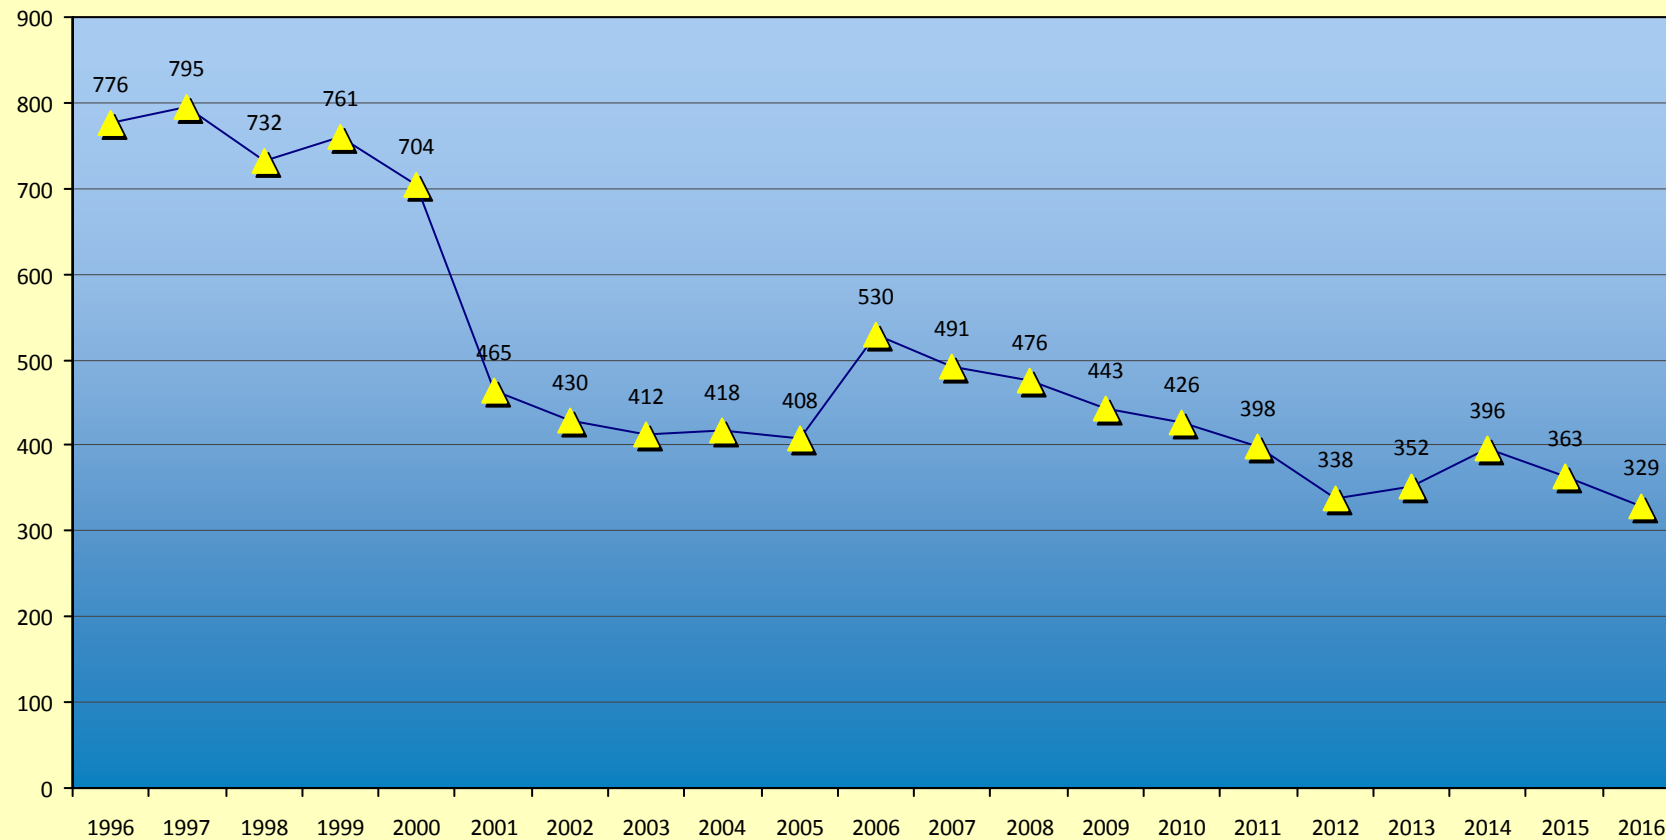

Erstkommunionen im Bistum Magdeburg

Quelle: Kirchliche Statistik der Deutschen Bischofskonferenz 1996 - 2016

Bistum Magdeburg / 11.04.2017 / W. Romba