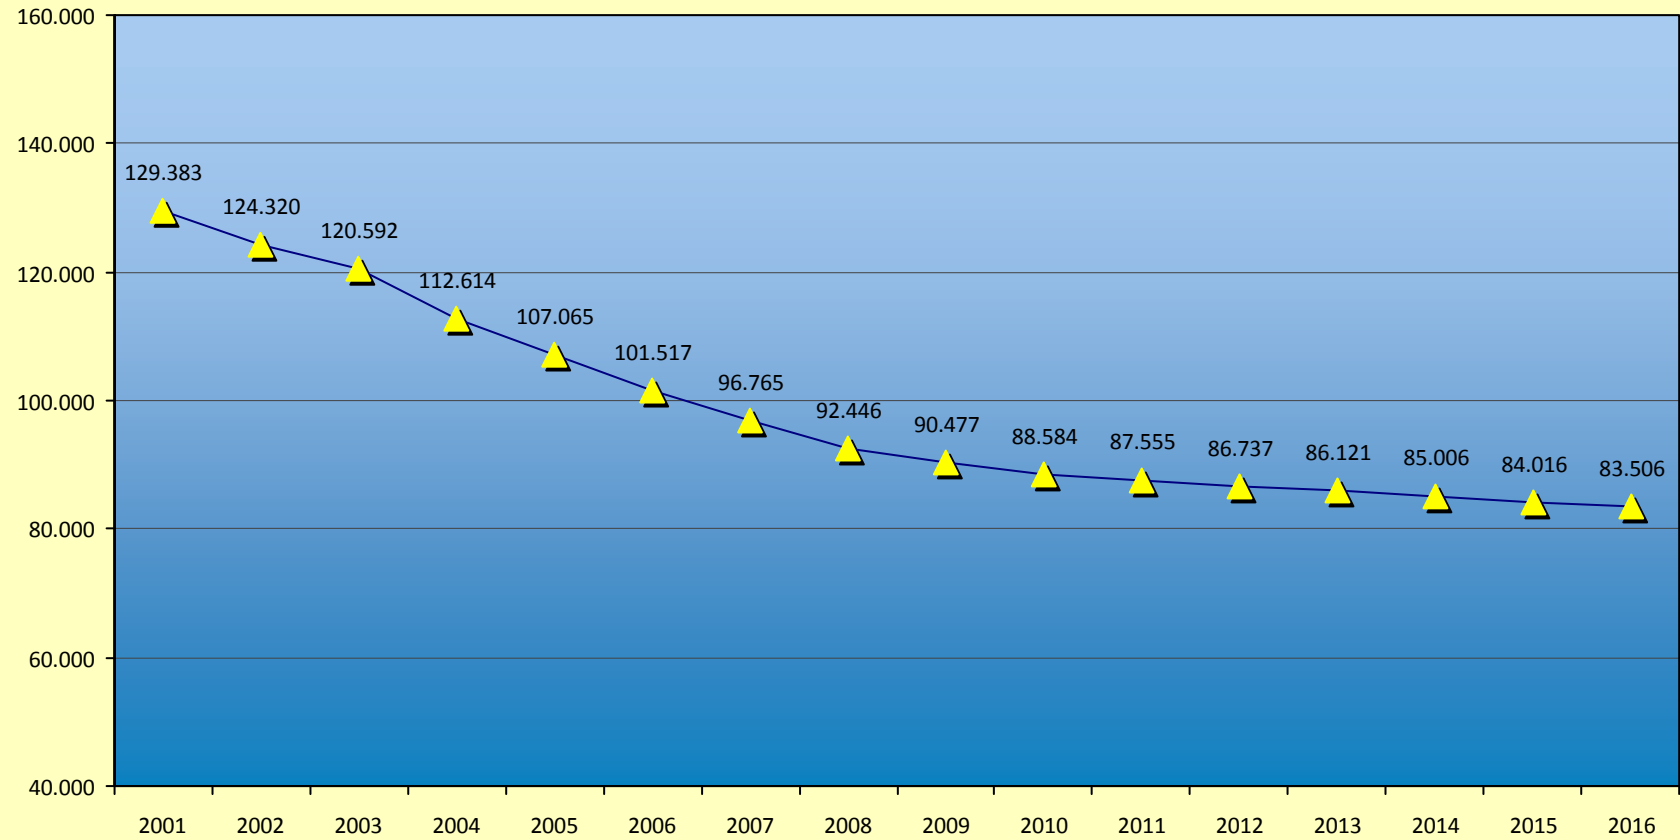

Katholiken im Bistum Magdeburg

Quelle: kommunale Melderegister 2001 - 2016

Bistum Magdeburg / 11.04.2017 / W. Romba