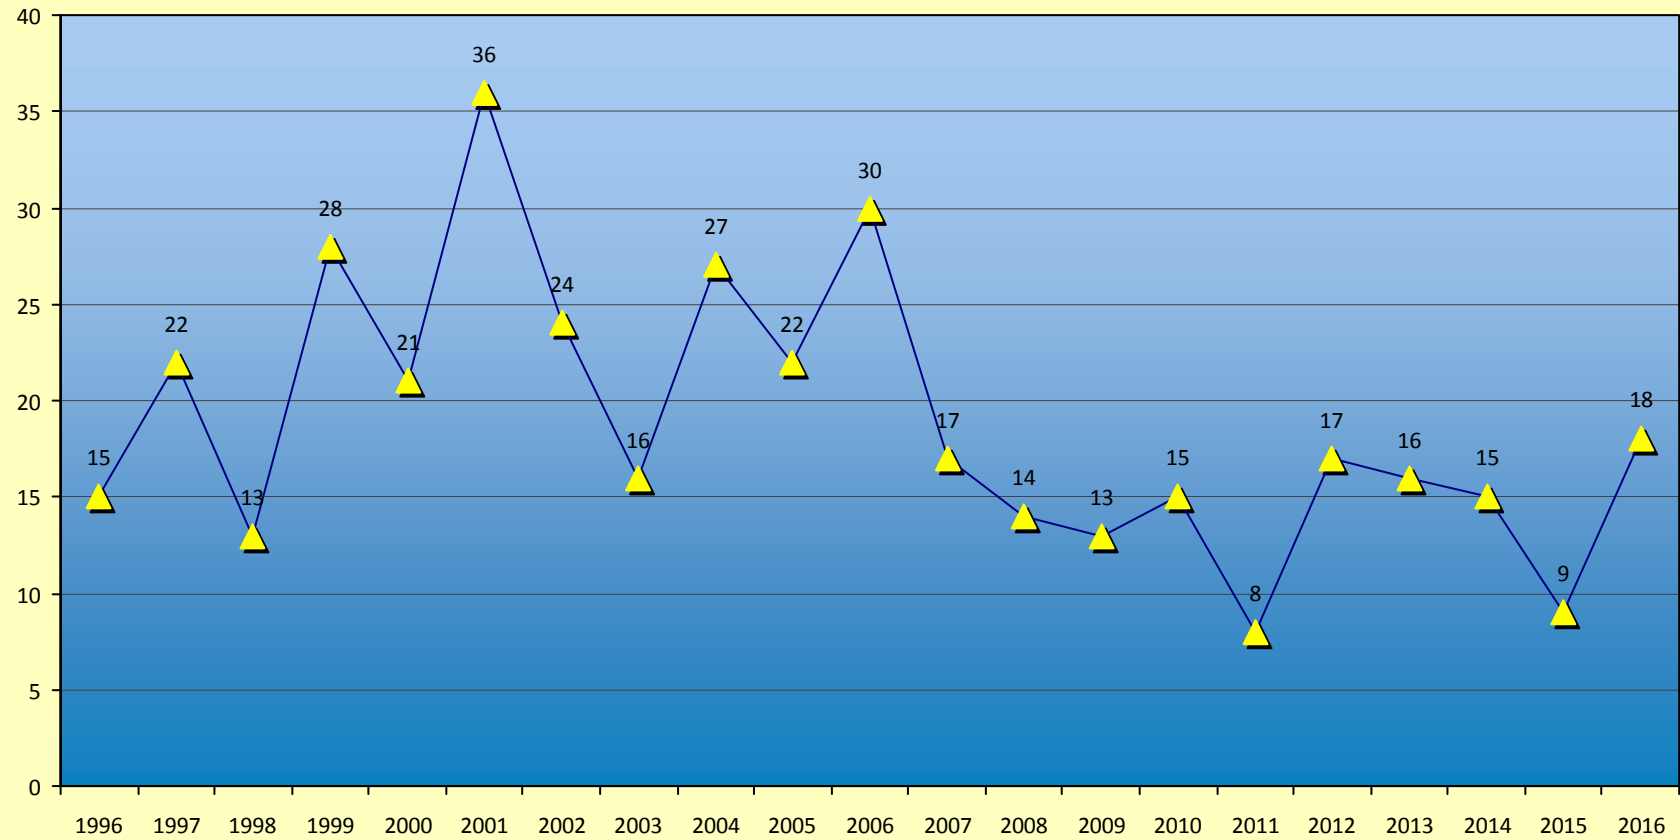

Wiederaufnahmen im Bistum Magdeburg

(Rekonziliationen)

Quelle: Kirchliche Statistik der Deutschen Bischofskonferenz 1996 - 2016

Bistum Magdeburg / 11.04.2017 / W. Romba