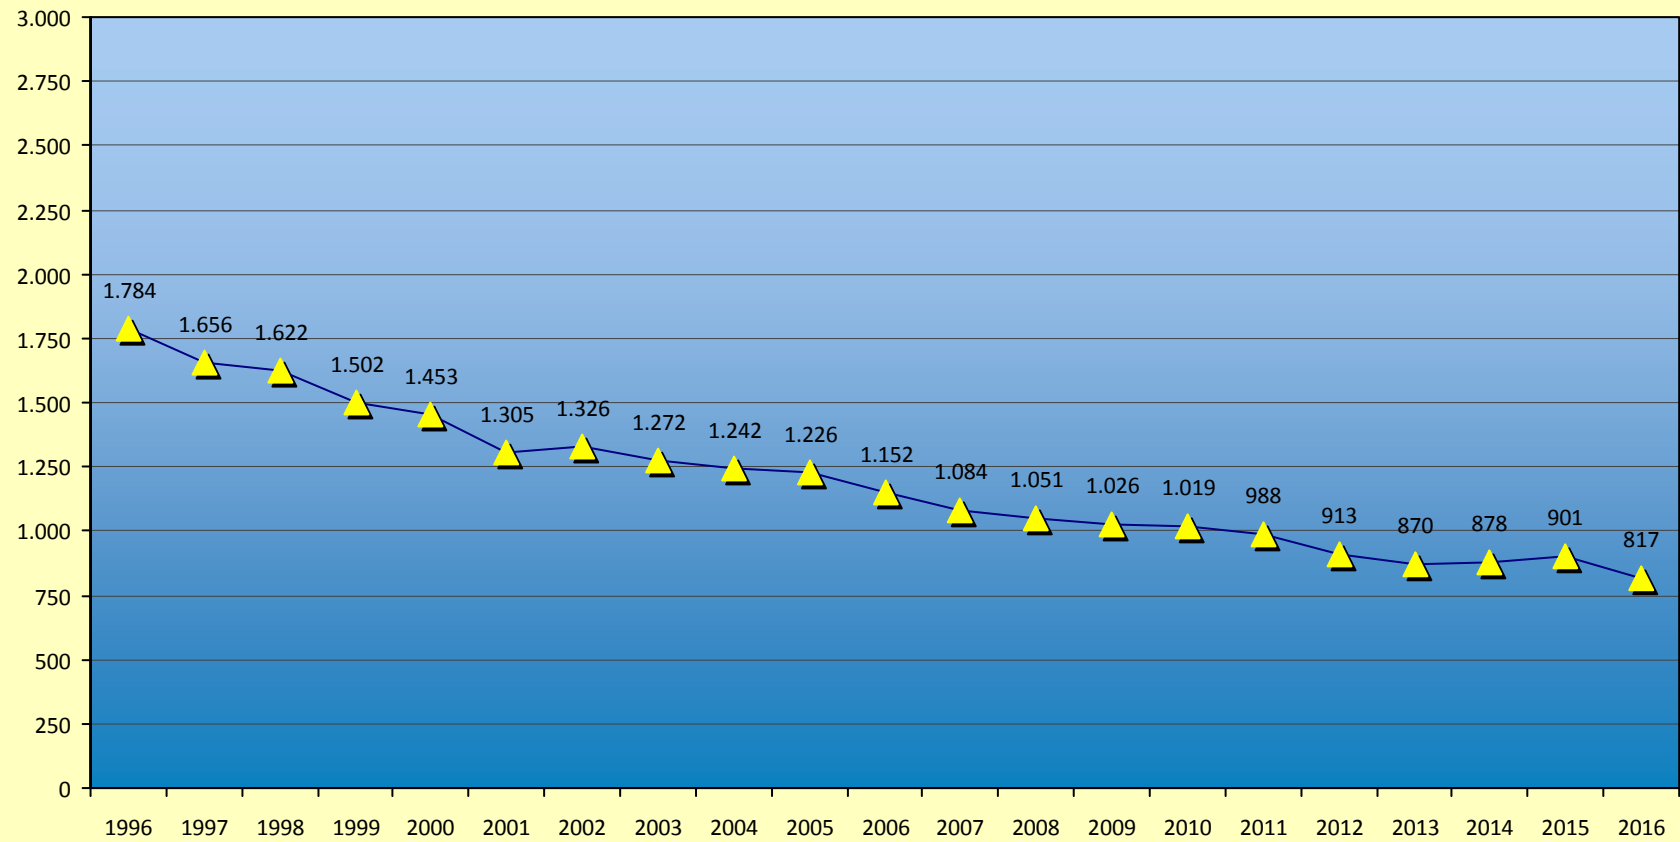

Kirchliche Bestattungen im Bistum Magdeburg

Quelle: Kirchliche Statistik der Deutschen Bischofskonferenz 1996 - 2016

Bistum Magdeburg / 11.04.2017 / W. Romba