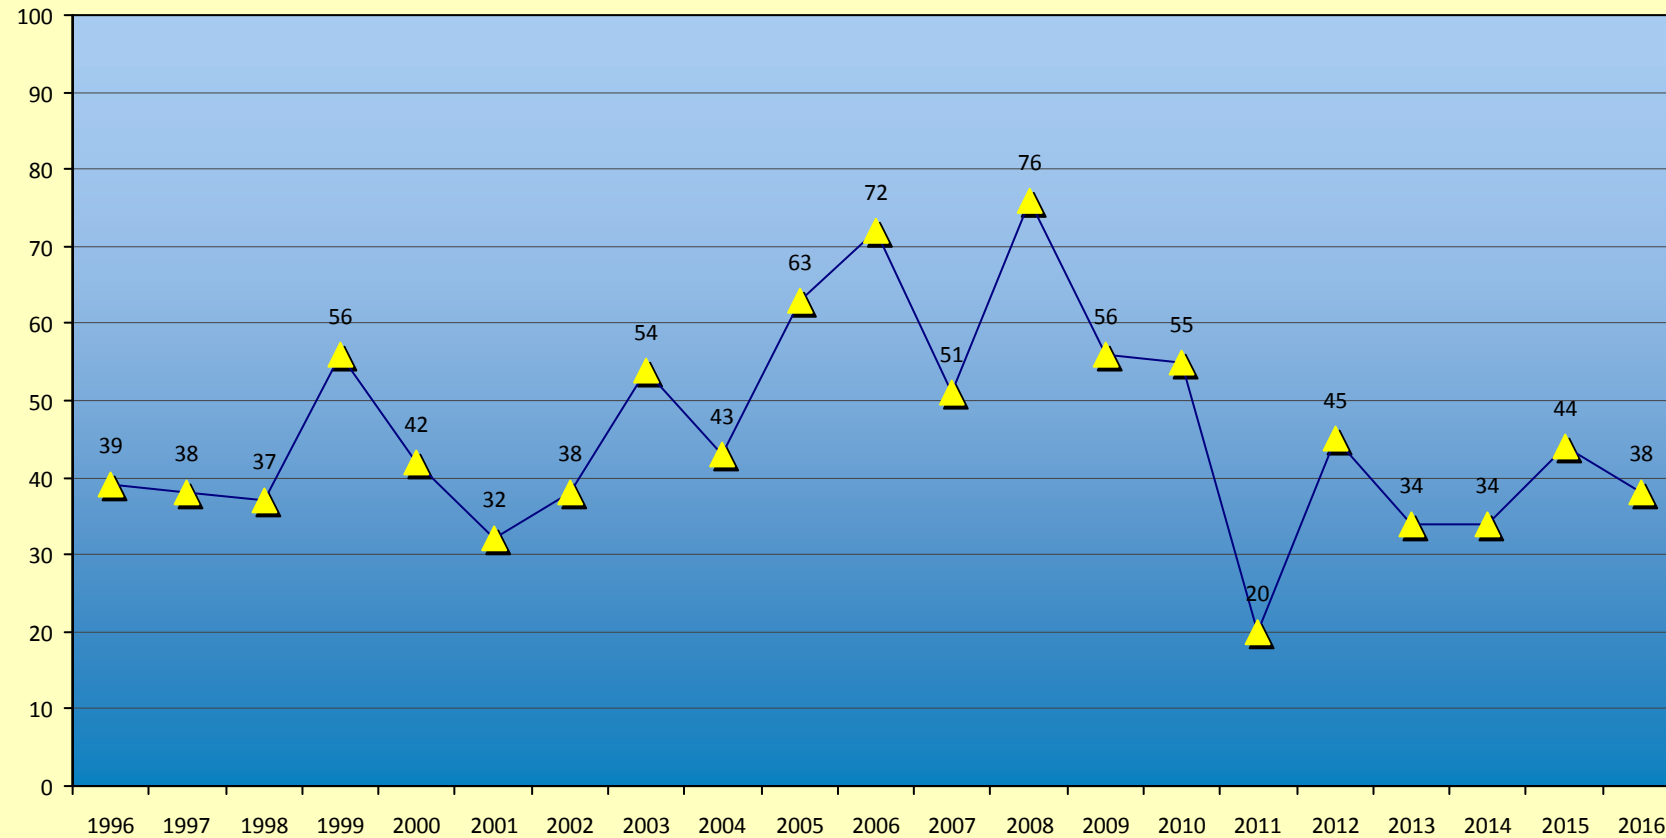

# Taufen im Bistum Magdeburg

Quelle: Kirchliche Statistik der Deutschen Bischofskonferenz 1996 - 2016

# Kindertaufen im Bistum Magdeburg

(bis zum vollendeten 14. Lebensjahr)

Quelle: Kirchliche Statistik der Deutschen Bischofskonferenz 1996 - 2016

Bistum Magdeburg / 11.04.2017 / W. Romba

# Erwachsenentaufen im Bistum Magdeburg

(ab dem vollendeten 14. Lebensjahr)

Quelle: Kirchliche Statistik der Deutschen Bischofskonferenz 1996 - 2016

Bistum Magdeburg / 11.04.2017 / W. Romba