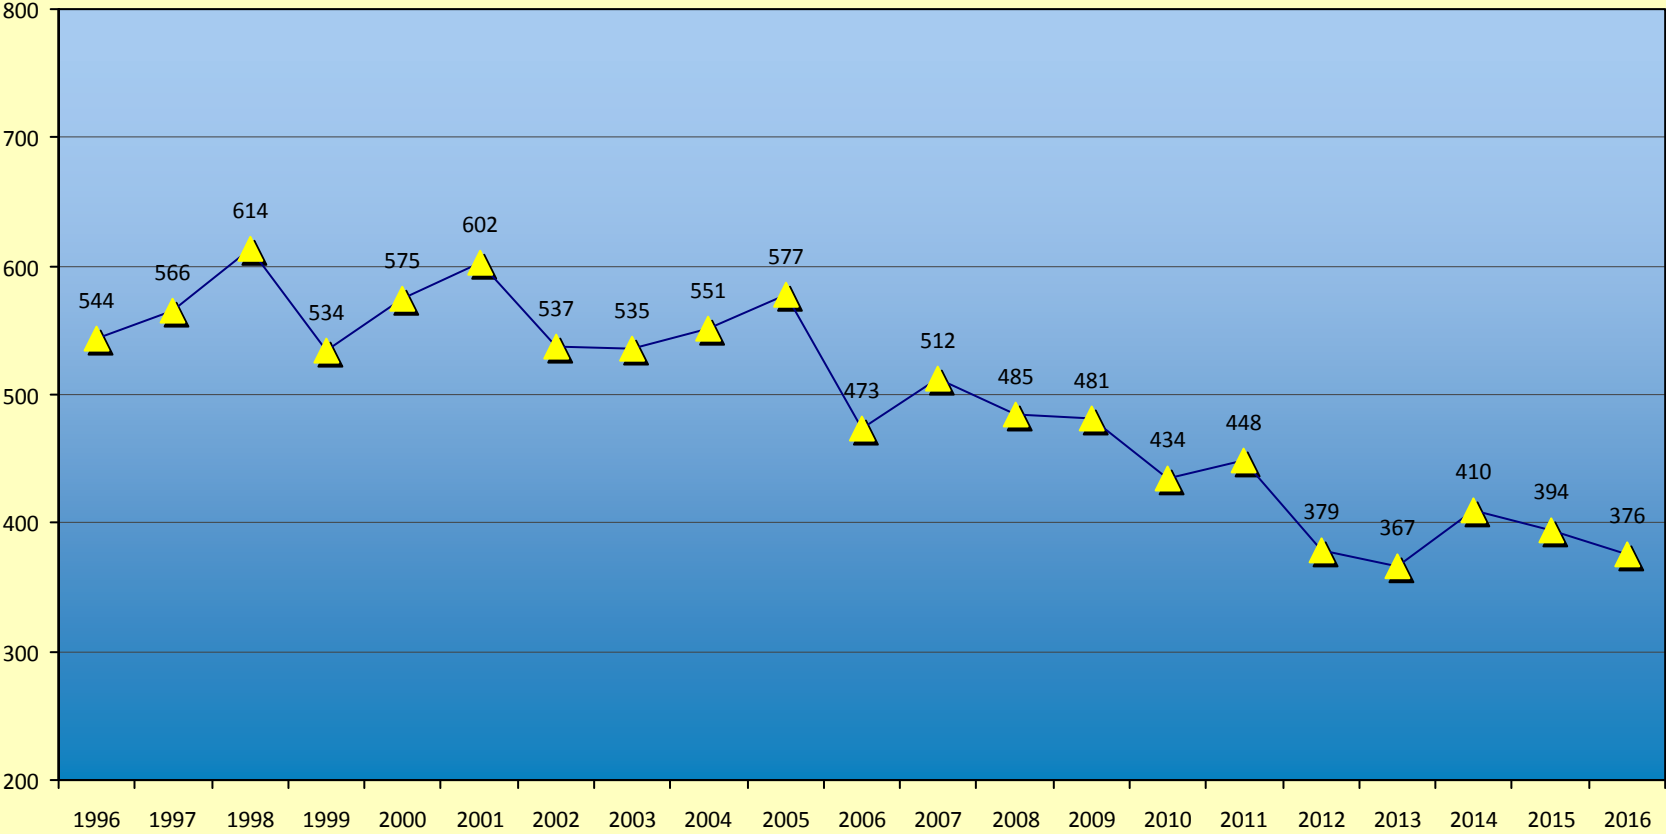

# Taufen im Bistum Magdeburg

Quelle: Kirchliche Statistik der Deutschen Bischofskonferenz 1996 - 2016

# Kindertaufen im Bistum Magdeburg

(bis zum vollendeten 14. Lebensjahr)

Quelle: Kirchliche Statistik der Deutschen Bischofskonferenz 1996 - 2016

Bistum Magdeburg / 11.04.2017 / W. Romba

# Erwachsenentaufen im Bistum Magdeburg

(ab dem vollendeten 14. Lebensjahr)

Quelle: Kirchliche Statistik der Deutschen Bischofskonferenz 1996 - 2016

Bistum Magdeburg / 11.04.2017 / W. Romba