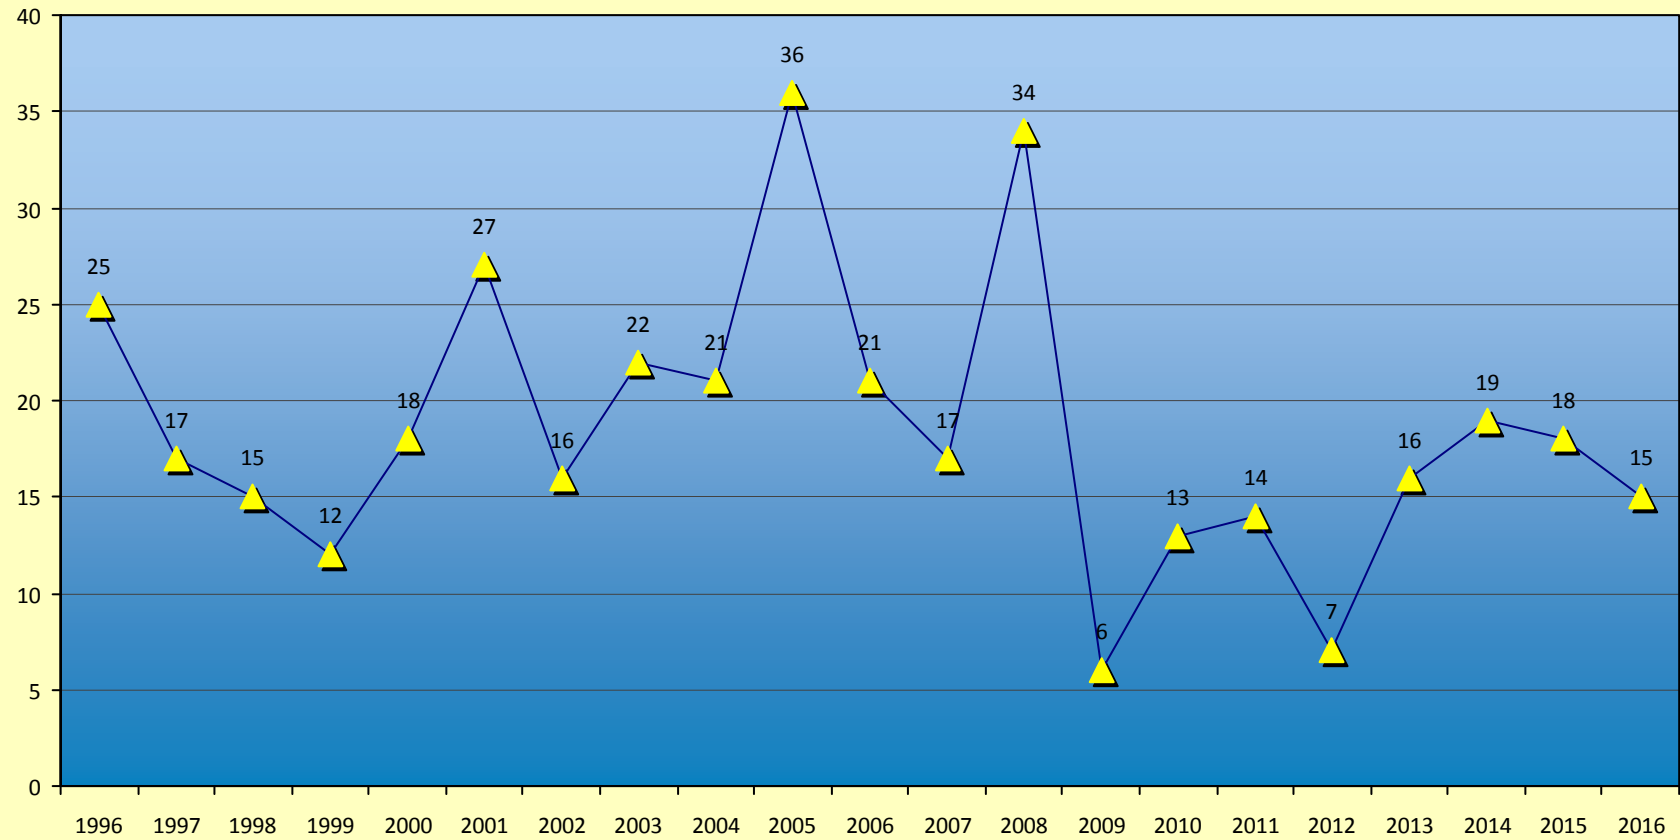

# Kindertaufen im Bistum Magdeburg

(bis zum vollendeten 14. Lebensjahr)

Quelle: Kirchliche Statistik der Deutschen Bischofskonferenz 1996 - 2016

Bistum Magdeburg / 11.04.2017 / W. Romba

# Erwachsenentaufen im Bistum Magdeburg

(ab dem vollendeten 14. Lebensjahr)

Quelle: Kirchliche Statistik der Deutschen Bischofskonferenz 1996 - 2016

Bistum Magdeburg / 11.04.2017 / W. Romba

## Eintritte im Bistum Magdeburg

Quelle: Kirchliche Statistik der Deutschen Bischofskonferenz 1996 - 2016

Bistum Magdeburg / 11.04.2017 / W. Romba