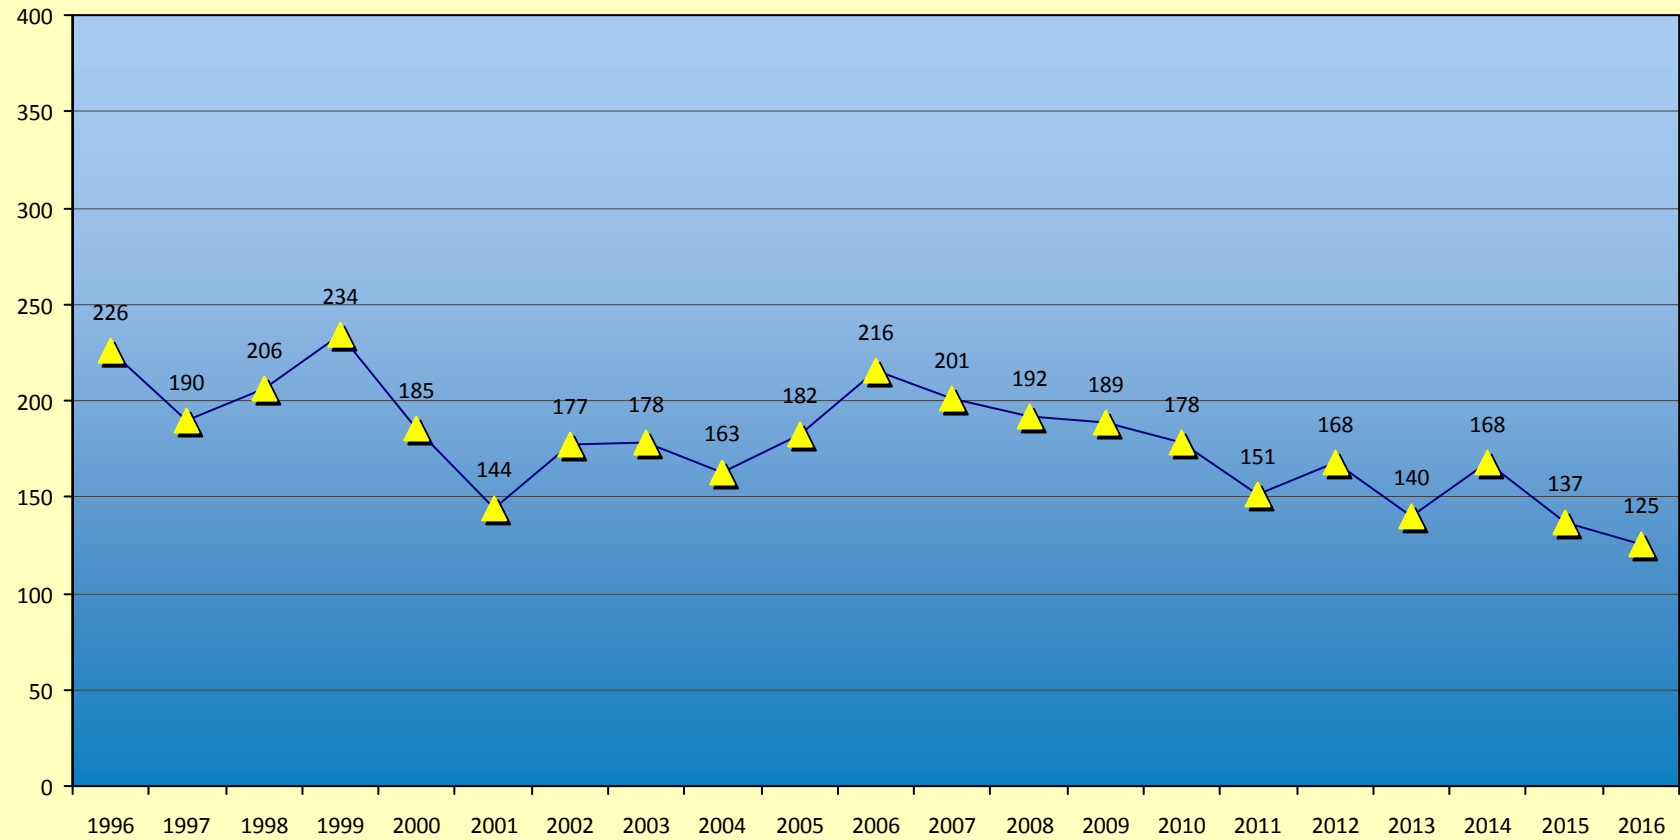

Trauungen im Bistum Magdeburg

Quelle: Kirchliche Statistik der Deutschen Bischofskonferenz 1996 - 2016

Bistum Magdeburg / 11.04.2017 / W. Romba