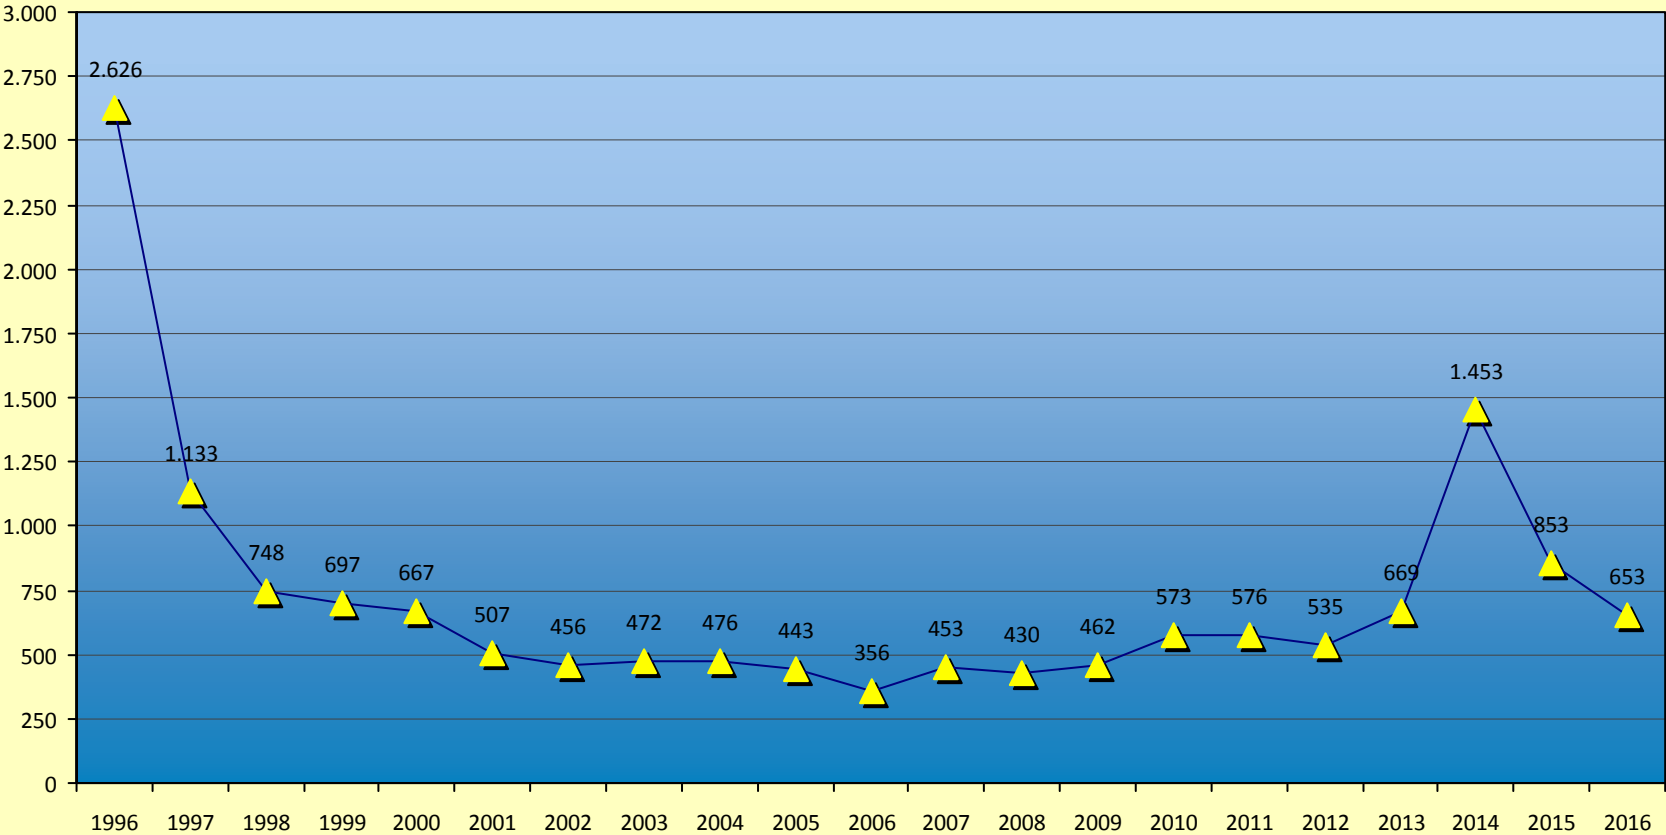

Kirchenaustritte im Bistum Magdeburg

Quelle: Kirchliche Statistik der Deutschen Bischofskonferenz 1996 - 2016

Bistum Magdeburg / 11.04.2017 / W. Romba