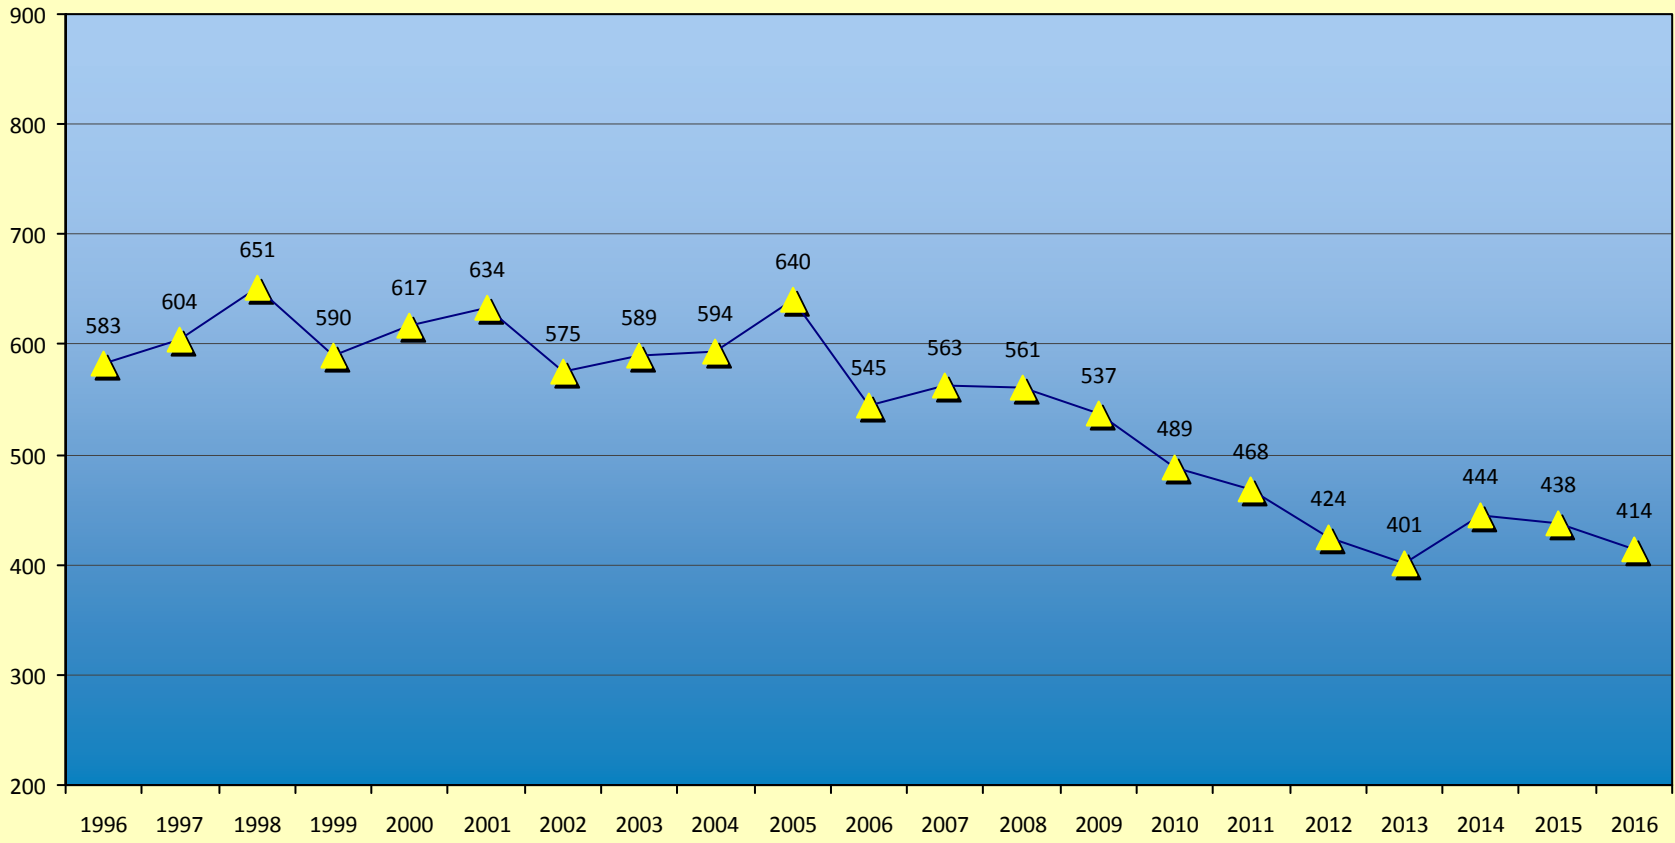

# Taufen im Bistum Magdeburg

Quelle: Kirchliche Statistik der Deutschen Bischofskonferenz 1996 - 2016

# Kindertaufen im Bistum Magdeburg

(bis zum vollendeten 14. Lebensjahr)

Quelle: Kirchliche Statistik der Deutschen Bischofskonferenz 1996 - 2016

Bistum Magdeburg / 11.04.2017 / W. Romba